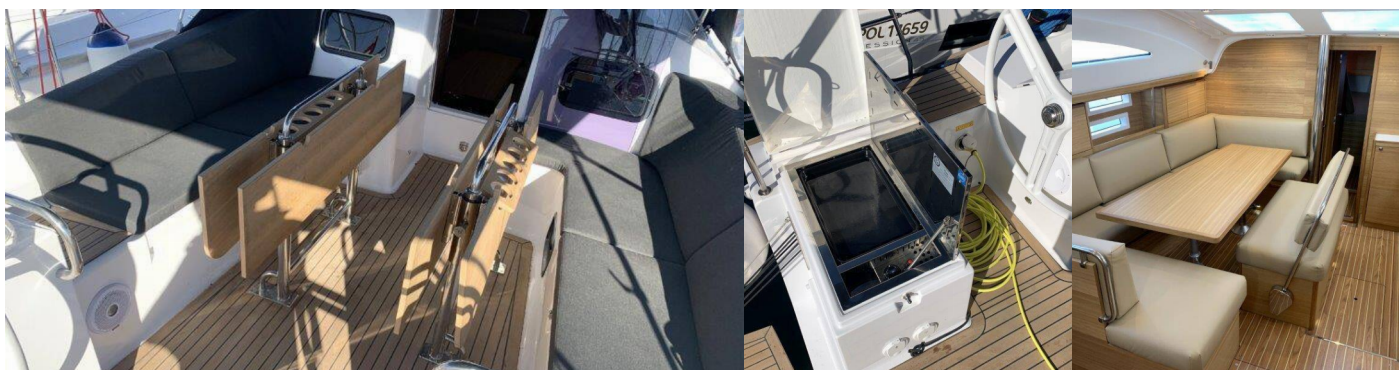

CENA / TYŻDNE

08.11. - 31.12.2026

Rezervované

WEB

najachty.pl

TELEFÓN

+48 882 071 532

E-MAIL

biuro@najachty.pl

NAJACHTY

ul. Pi. Świętej Małgorzaty 1-2/42B, 58-100, Świdnica, Polsko