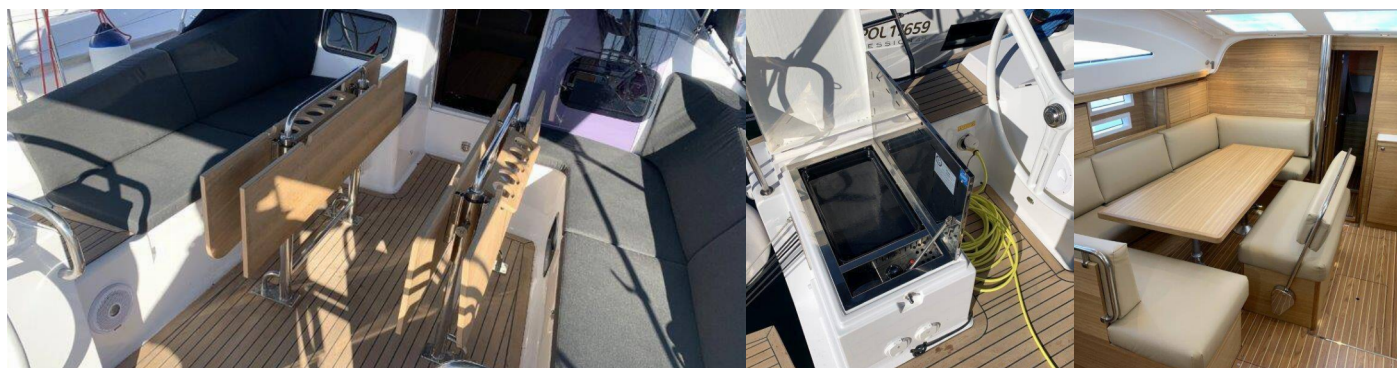

CENA / TYŻDNE

16.05. - 23.05.2026 1.380 € ~~2.300 €~~	23.05. - 30.05.2026 Rezervované	30.05. - 06.06.2026 Rezervované	06.06. - 13.06.2026 1.983 € ~~3.050 €~~
13.06. - 20.06.2026 Rezervované	20.06. - 27.06.2026 Rezervované	27.06. - 04.07.2026 Rezervované	04.07. - 11.07.2026 Rezervované
11.07. - 18.07.2026 2.568 € ~~3.950 €~~	18.07. - 25.07.2026 Na opcju	25.07. - 01.08.2026 2.625 € ~~3.750 €~~	01.08. - 08.08.2026 Rezervované
08.08. - 15.08.2026 Na opcju	15.08. - 22.08.2026 Rezervované	22.08. - 29.08.2026 2.513 € ~~3.350 €~~	29.08. - 05.09.2026 Rezervované
05.09. - 12.09.2026 3.015 € ~~3.350 €~~	12.09. - 19.09.2026 2.945 € ~~3.100 €~~	19.09. - 10.10.2026 Rezervované	10.10. - 17.10.2026 1.170 € ~~1.950 €~~
17.10. - 24.10.2026 1.020 € ~~1.700 €~~	24.10. - 31.10.2026 1.020 € ~~1.700 €~~	31.10. - 07.11.2026 1.110 € ~~1.850 €~~	08.11. - 31.12.2026 Rezervované

WEB

najachty.pl

TELEFÓN

+48 882 071 532

E-MAIL

biuro@najachty.pl

NAJACHTY

ul. Pi. Świętej Małgorzaty 1-2/42B, 58-100, Świdnica, Polska