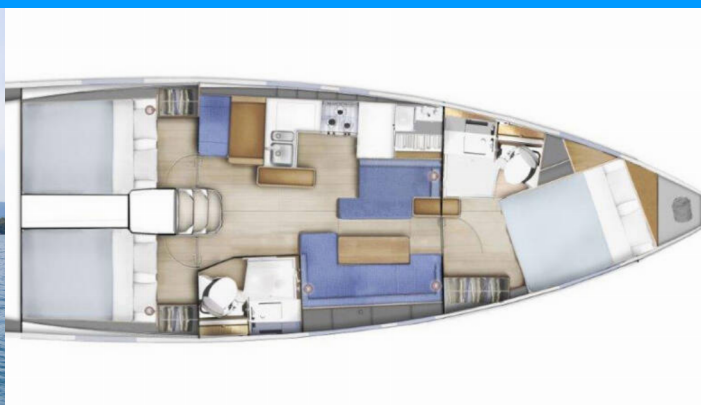

SUN ODYSSEY 410

Zheng Yi Sao (■■■■)

Plachetnica Sun Odyssey 410 „Zheng Yi Sao (■■■■)“ štvorená v roku 2025, kotví v Athens, Alimos marina, - Grécko. Jachta má 3 kajút, môže ubytovať 6 osôb a disponuje 2 toaletami/sprchami.

Zheng Yi Sao (■■■■)

Rok Výroby

2025

Dĺžka

12.35 m

Kabíny

3

Lôžka

6

Maximálny Počet Pasažierov

8

WC/Sprcha

2

ŠTANDARDNÉ VYBAVENIE JACHTY

Elektronika

Solárne panely