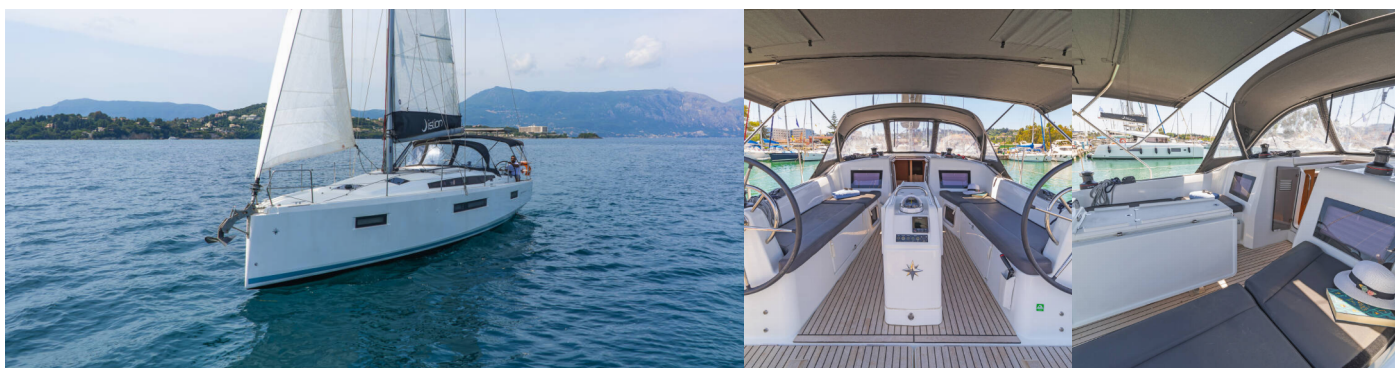

CENA / TYŻDNE

07.11. - 14.11.2026

2.430 € ~~2.700 €~~

14.11. - 21.11.2026

2.430 € ~~2.700 €~~

21.11. - 31.12.2026

Rezervované

WEB

najachty.pl

TELEFÓN

+48 882 071 532

E-MAIL

biuro@najachty.pl

NAJACHTY

ul. Pi. Świętej Małgorzaty 1-2/42B, 58-100, Świdnica, Polsko