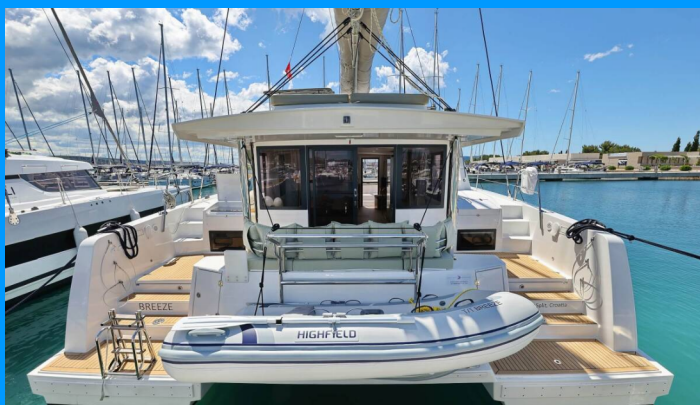

BALI 4.4

Breeze

Katamarán Bali 4.4 „Breeze“, postavená v roku 2025, kotví v Sukosan, D-Marin Dalmacija Marina, - Chorvátsko . Jachta má 4 + 1 kajút, môže ubytovať 8 + 2 + 1 osôb a disponuje 4 + 1 toaletami/sprchami.

ŠPECIFIKÁCIE JACHTY

Základňa Prenájmu

**Sukosan, D-Marin Dalmacija Marina,
Chorvátsko**

ID Jachty

8405

Značka

Catana

Názov