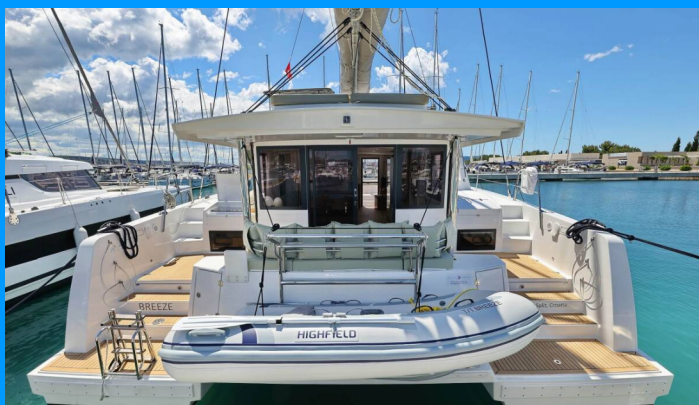

BALI 4.4

Breeze

Katamarán Bali 4.4 „Breeze“, postavená v roku 2025, kotví v Sukosan, D-Marin Dalmacija Marina, - Chorvátsko . Jachta má 4 + 1 kajút, môže ubytovať 8 + 2 + 1 osôb a disponuje 4 + 1 toaletami/sprchami.

ŠPECIFIKÁCIE JACHTY

Základňa Prenájmu

**Sukosan, D-Marin Dalmacija Marina,
Chorvátsko**

ID Jachty

8405

Značka

Catana

Názov