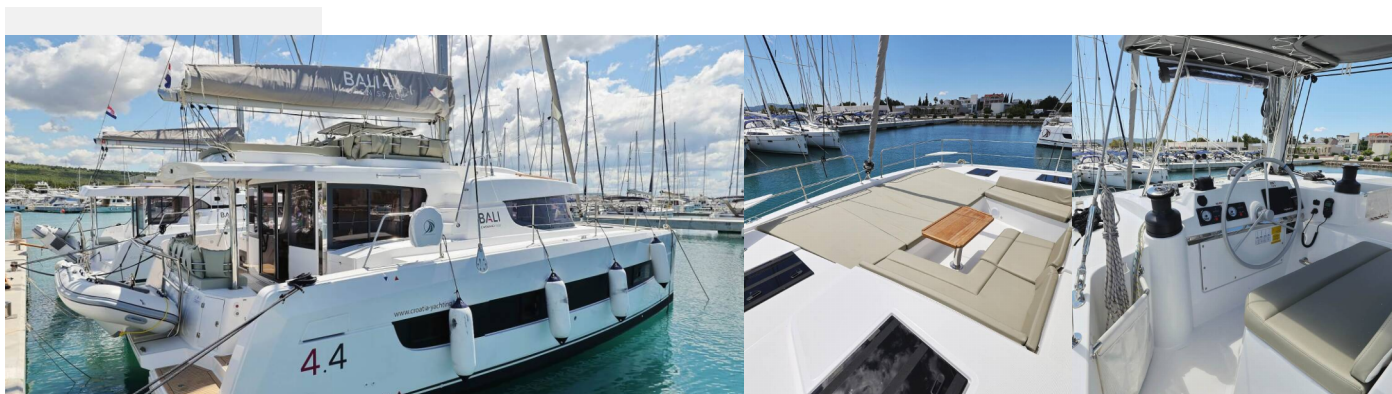

CENA / TYŻDNE

02.05. - 09.05.2026 2.896 € ~~3.620 €~~	13.05. - 17.05.2026 Rezervované	23.05. - 30.05.2026 Rezervované	30.05. - 06.06.2026 Rezervované
06.06. - 13.06.2026 Rezervované	13.06. - 20.06.2026 Rezervované	20.06. - 27.06.2026 Rezervované	27.06. - 04.07.2026 Rezervované
04.07. - 11.07.2026 Rezervované	11.07. - 18.07.2026 9.328 € ~~11.660 €~~	18.07. - 25.07.2026 9.792 € ~~12.240 €~~	25.07. - 08.08.2026 Rezervované
08.08. - 15.08.2026 Rezervované	15.08. - 22.08.2026 8.976 € ~~11.220 €~~	22.08. - 29.08.2026 Rezervované	29.08. - 05.09.2026 8.112 € ~~10.140 €~~
05.09. - 12.09.2026 Rezervované	12.09. - 19.09.2026 Rezervované	19.09. - 26.09.2026 Rezervované	26.09. - 03.10.2026 4.656 € ~~5.820 €~~
03.10. - 10.10.2026 3.776 € ~~4.720 €~~	10.10. - 17.10.2026 3.248 € ~~4.060 €~~	17.10. - 24.10.2026 3.088 € ~~3.860 €~~	24.10. - 31.10.2026 2.928 € ~~3.660 €~~
31.10. - 07.11.2026 2.928 € ~~3.660 €~~	07.11. - 14.11.2026 2.928 € ~~3.660 €~~	14.11. - 21.11.2026 2.928 € ~~3.660 €~~	21.11. - 28.11.2026 2.928 € ~~3.660 €~~

WEB

najachty.pl

TELEFÓN

+48 882 071 532

E-MAIL

biuro@najachty.pl

NAJACHTY

ul. Pi. Świętej Małgorzaty 1-2/42B, 58-100, Świdnica, Polsko