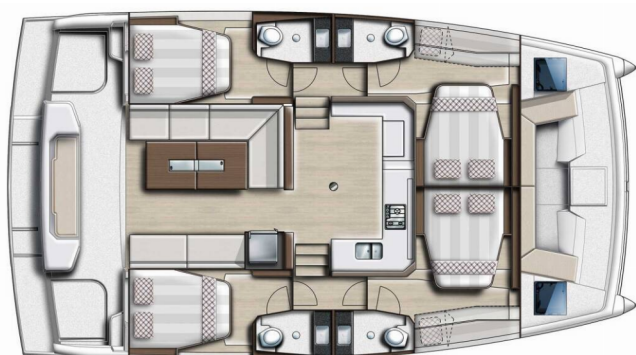

CENA / TYŻDNE

05.12. - 12.12.2026

2.048 € ~~2.560 €~~

12.12. - 19.12.2026

2.048 € ~~2.560 €~~

19.12. - 26.12.2026

2.048 € ~~2.560 €~~

26.12. - 02.01.2027

2.043 € ~~2.554 €~~

WEB

najachty.pl

TELEFÓN

+48 882 071 532

E-MAIL

biuro@najachty.pl

NAJACHTY

ul. Pi. Świętej Małgorzaty 1-2/42B, 58-100, Świdnica, Polsko