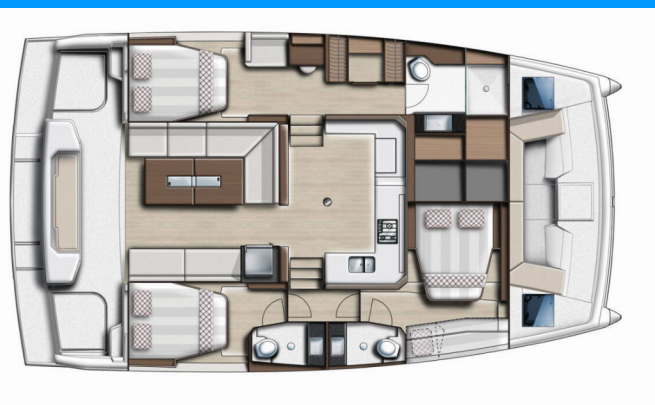

BALI CATSPACE OW

Playtime - OW

Katamarán Bali Catspace OW „Playtime - OW“, postavená v roku 2025, kotví v Sukosan, D-Marin Dalmacija Marina, - Chorvátsko . Jachta má 3 kajút, môže ubytovať 6 + 2 osôb a disponuje 3 toaletami/sprchami.

6 + 2

WC/Sprcha

3

ŠTANDARDNÉ VYBAVENIE JACHTY

Bezpečnosť	VHF rádio
Elektronika	Invertor, Klimatizácia (cabins only, only on shore power), Kúrenie (cabins only, only on shore power), Nabíjačka batérií, Solárne panely (4 x 111W)
Interiér	Convertible table in salon, Ventilátory v kabínach
Lodná kuchyňa	Chladnička (212 L), Kuchynské náčinie (kuchynské zariadenie, príbory), Mraznička (53 L), Rúra, Rúra, Teplá voda
Navigácia	Autopilot, GPS mapový plotter - kokpit, Navigačné (námorné) mapy a námorné príručky, Pilot book, Tridata
Paluba	Bimini, Fly sunbathing area (Sunbathing cushions for fly bridge (SET)), Forward cockpit (with cockpit cushions and sunbathing mattresses), Kúpacia platforma, Nafukovací čln, Stôl v kokpíte, Vonkajšia sprcha na korme
Plachty	Elektrický výťah hlavnej plachty
Pohodlie	Palubné vankúše na opalovanie (sunbathing cushions for forward cockpit and flybridge), Postelňa bielizeň, Vankúše do kokpitu
Zábava	Rádio mp3 prehrávač, Vonkajšie reproduktory