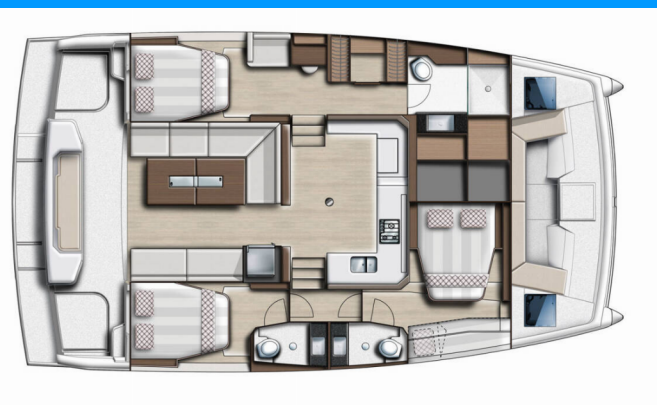

BALI CATSPACE OW

Playtime - OW

Katamarán Bali Catspace OW „Playtime - OW“, postavená v roku 2025, kotví v Sukosan, D-Marin Dalmacija Marina, - Chorvátsko . Jachta má 3 kajút, môže ubytovať 6 + 2 osôb a disponuje 3 toaletami/sprchami.

Paluba

Bimini, Fly sunbathing area (Sunbathing cushions for fly bridge (SET)), Forward cockpit (with cockpit cushions and sunbathing mattresses), Kúpacia platforma, Nafukovací čln, Stôl v kokpíte, Vonkajšia sprcha na korme