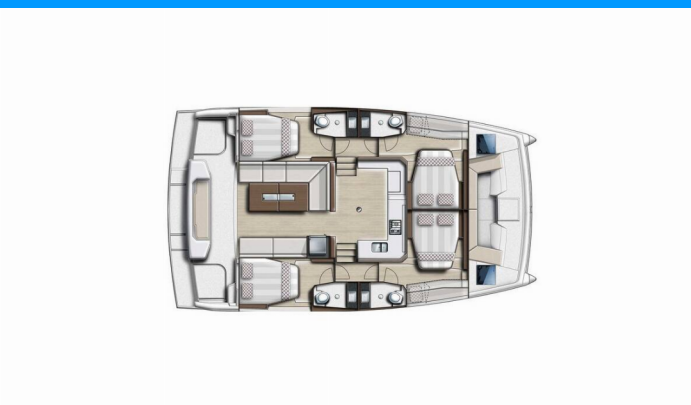

BALI CATSPACE

Kos 40

Katamarán Bali Catspace „Kos 40“, postavená v roku 2025, kotví v Preveza Main Port, Preveza - Grécko. Jachta má 4 kajút, môže ubytovať 10 osôb a disponuje 4 toaletami/sprchami.

ŠPECIFIKÁCIE JACHTY

Rok Výroby

2025

Dĺžka

12.31 m

Kabíny

4

Lôžka

10