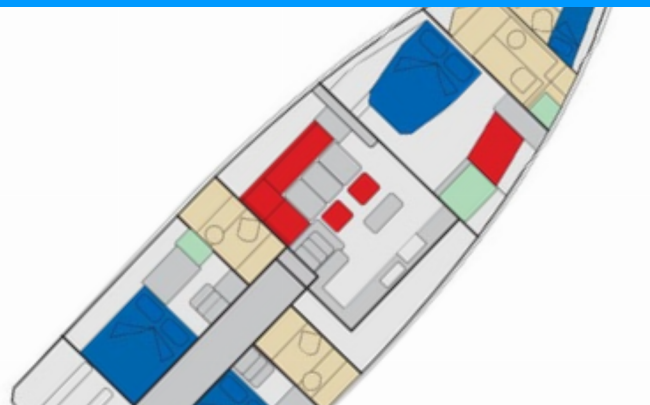

JEANNEAU 55

Marina

Plachetnica Jeanneau 55 „Marina“, postavená v roku 2025, kotví v Salerno, - Taliansko. Jachta má 3 + 1 kajút, môže ubytovať 6 + 2 + 1 osôb a disponuje 3 + 1 toaletami/sprchami.

ŠPECIFIKÁCIE JACHTY

Rok Výroby

2025

Dĺžka

16.98 m

Kabíny

3 + 1

Lôžka

6 + 2 + 1