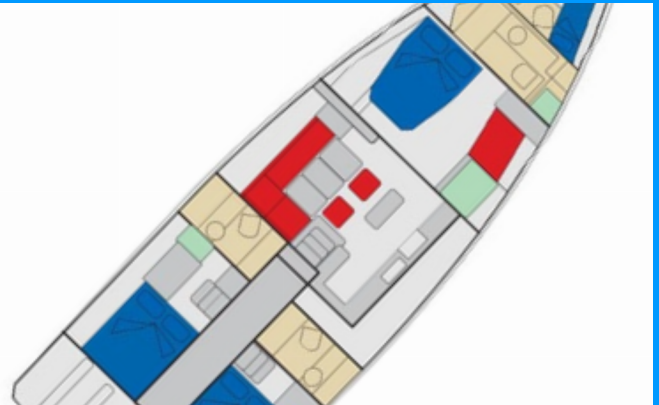

JEANNEAU 55

Marina

Plachetnica Jeanneau 55 „Marina“, postavená v roku 2025, kotví v Salerno, - Taliansko. Jachta má 3 + 1 kajút, môže ubytovať 6 + 2 + 1 osôb a disponuje 3 + 1 toaletami/sprchami.

ŠPECIFIKÁCIE JACHTY

Rok Výroby

2025

Dĺžka

16.98 m

Kabíny

3 + 1

Lôžka

6 + 2 + 1

Convertible table in salon (We suggest using it for kids, not for adults), Elektrické WC

Navigácia

Autopilot, Bow thruster, GPS mapový plotter, GPS mapový plotter - kokpit, Stern thruster, Wind/speed/depth instruments