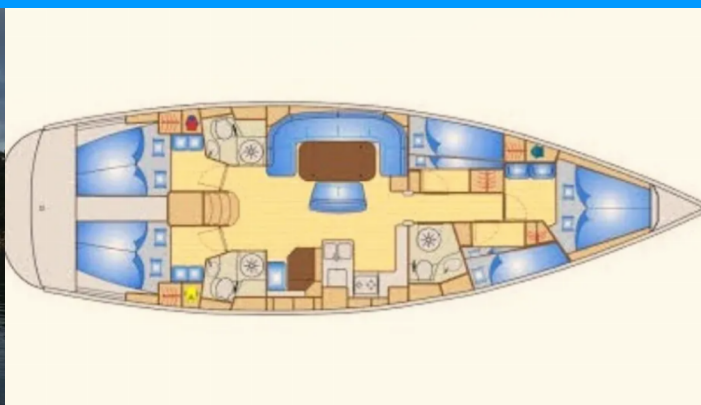

BAVARIA 50 CRUISER

Odysseas

Plachetnica Bavaria 50 Cruiser „Odysseas“, postavená v roku 2008, kotví v Yacht Club Marina Salamina, Athens area, - Grécko. Jachta má 5 kajút, môže ubytovať 10 osôb a disponuje 3 toaletami/sprchami.

Odysseas

Rok Výroby

2008

Dĺžka

15.57 m

Kabíny

5

Lôžka

10

Maximálny Počet Pasažierov

12

WC/Sprcha

3

ŠTANDARDNÉ VYBAVENIE JACHTY

Bezpečnosť	VHF rádio
Elektronika	Batérie, El. prípojka 220 V, Invertor, Klimatizácia (On shore power - all cabins), Solárne panely
Interiér	Elektrické WC
Lodná kuchyňa	Kuchynské náčinie (kuchynské zariadenie, príbory)
Navigácia	Autopilot, Bow thruster, GPS mapový plotter, Wind/speed/depth instruments
Paluba	Elektrický kotevný vrátok, Lodný mostík / lávka, Nafukovací čln, Pevné Bimini, Prívesný motor (free of charge), Sprayhood, Tíkový kokpit
Zábava	DVD prehrávač, Rádio CD prehrávač, TV