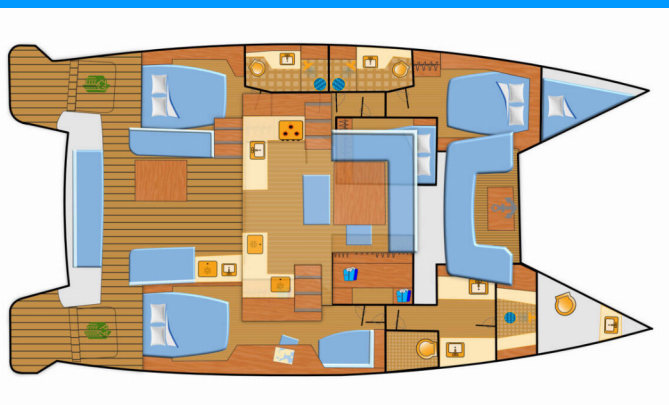

LAGOON 51 OW

Selanja

Katamarán Lagoon 51 OW „Selanja“, postavená v roku 2023, kotví v Mallorca, Can Pastilla, - Španielsko . Jachta má 4 + 1 kajút, môže ubytovať 8 + 1 + 1 osôb a disponuje 3 + 1 toaletami/sprchami.

Selanja

Rok Výroby

2023

Dĺžka

15.35 m

Kabíny

4 + 1

Lôžka