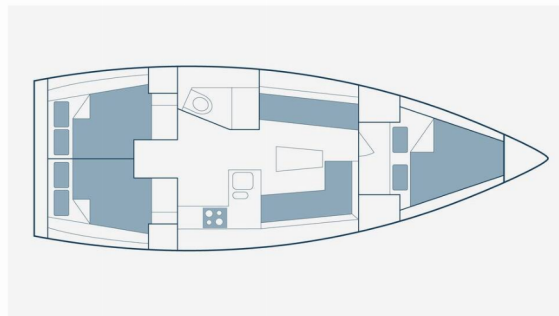

BAVARIA CRUISER 37

Mapalimi

Plachetnica Bavaria Cruiser 37 „Mapalimi“, postavená v roku 2017, kotví v Šibenik - Marina Mandalina, Šibenik - Chorvátsko . Jachta má 3 kajút, môže ubytovať 6 + 2 osôb a disponuje 1 toaletami/sprchami.