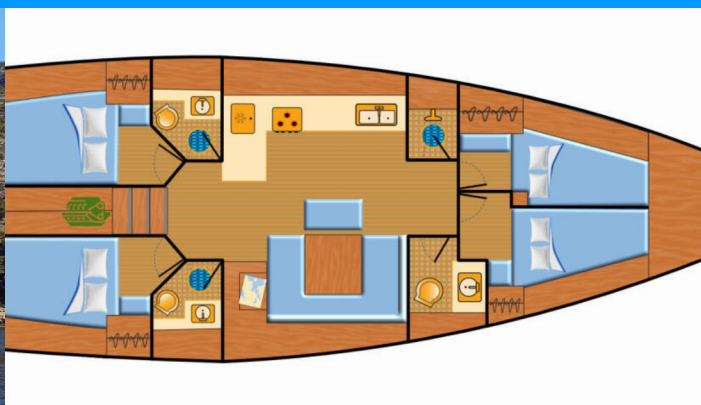

# BAVARIA CRUISER 45

Eva

Plachetnica Bavaria Cruiser 45 „Eva“, postavená v roku 2012, kotví v Palma de Mallorca, Marina Naviera Balear, – Španielsko . Jachta má 4 kajút, môže ubytovať 8 osôb a disponuje 3 toaletami/sprchami.