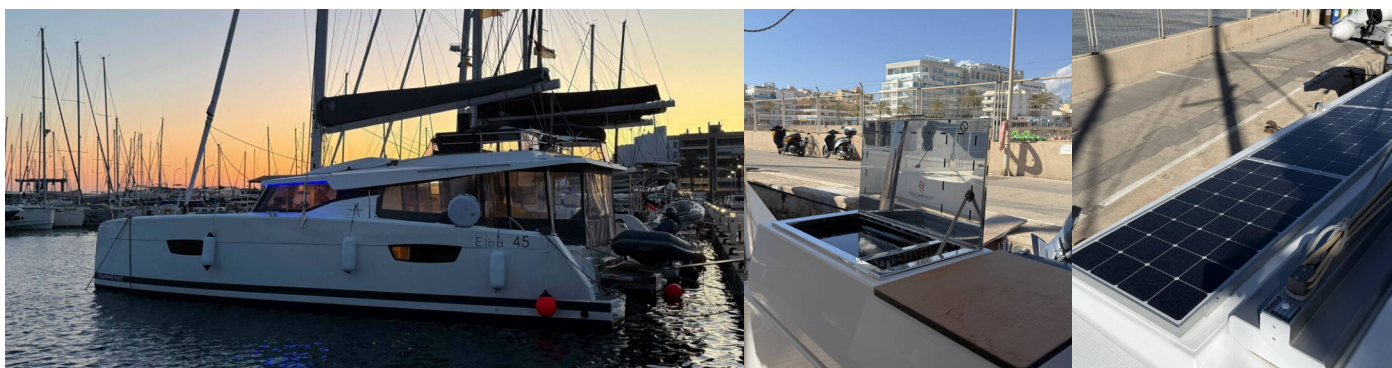

CENA / TYŻDNE

16.05. - 23.05.2026 5.588 € ~~7.450 €~~	23.05. - 30.05.2026 Rezervované	30.05. - 06.06.2026 7.650 € ~~10.200 €~~	06.06. - 13.06.2026 7.650 € ~~10.200 €~~
13.06. - 20.06.2026 7.650 € ~~10.200 €~~	20.06. - 27.06.2026 Rezervované	27.06. - 11.07.2026 Rezervované	11.07. - 18.07.2026 11.008 € ~~12.950 €~~
18.07. - 25.07.2026 Rezervované	25.07. - 01.08.2026 Rezervované	01.08. - 08.08.2026 Rezervované	08.08. - 15.08.2026 Rezervované
15.08. - 22.08.2026 11.008 € ~~12.950 €~~	22.08. - 29.08.2026 11.008 € ~~12.950 €~~	29.08. - 05.09.2026 11.008 € ~~12.950 €~~	05.09. - 12.09.2026 9.520 € ~~11.200 €~~
12.09. - 19.09.2026 9.520 € ~~11.200 €~~	19.09. - 26.09.2026 Rezervované	26.09. - 03.10.2026 7.183 € ~~8.450 €~~	03.10. - 17.10.2026 Rezervované
17.10. - 24.10.2026 5.313 € ~~6.250 €~~	24.10. - 31.10.2026 5.313 € ~~6.250 €~~	31.10. - 07.11.2026 5.313 € ~~6.250 €~~	07.11. - 14.11.2026 5.313 € ~~6.250 €~~
14.11. - 21.11.2026 5.313 € ~~6.250 €~~	21.11. - 28.11.2026 5.313 € ~~6.250 €~~	28.11. - 05.12.2026 6.250 €	

WEB

najachty.pl

TELEFÓN

+48 882 071 532

E-MAIL

biuro@najachty.pl

NAJACHTY

ul. Pi. Świętej Małgorzaty 1-2/42B, 58-100, Świdnica, Polska