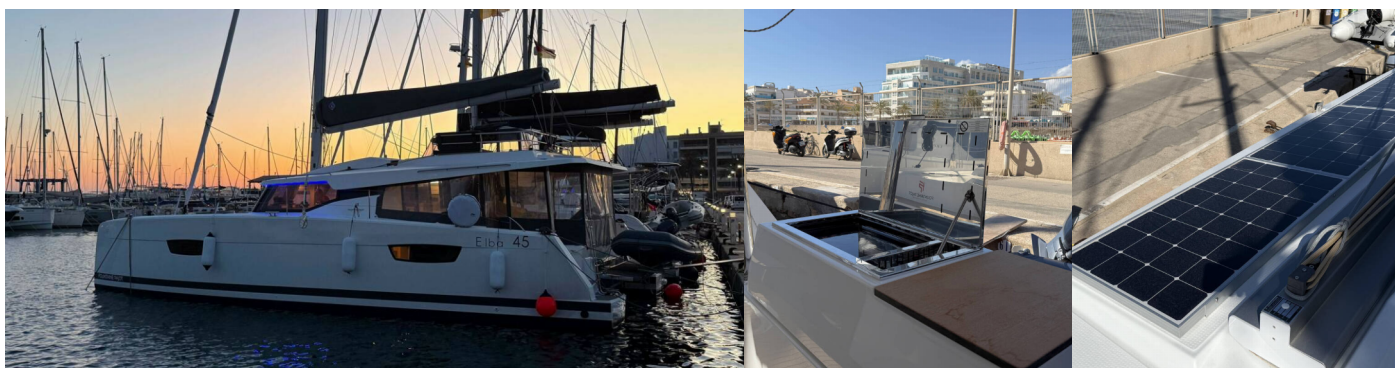

CENA / TYŻDNE

05.12. - 12.12.2026 6.250 €	12.12. - 19.12.2026 6.250 €	19.12. - 26.12.2026 6.250 €	01.01. - 26.03.2027 Rezervované
27.03. - 03.04.2027 5.313 € ~~6.250 €~~	03.04. - 10.04.2027 5.313 € ~~6.250 €~~	10.04. - 17.04.2027 5.313 € ~~6.250 €~~	17.04. - 24.04.2027 5.313 € ~~6.250 €~~
24.04. - 01.05.2027 5.313 € ~~6.250 €~~	01.05. - 08.05.2027 5.313 € ~~6.250 €~~	08.05. - 15.05.2027 7.183 € ~~8.450 €~~	15.05. - 22.05.2027 7.183 € ~~8.450 €~~
22.05. - 29.05.2027 8.033 € ~~9.450 €~~	29.05. - 05.06.2027 8.670 € ~~10.200 €~~	05.06. - 12.06.2027 8.670 € ~~10.200 €~~	12.06. - 19.06.2027 8.670 € ~~10.200 €~~
19.06. - 26.06.2027 8.670 € ~~10.200 €~~	26.06. - 03.07.2027 8.670 € ~~10.200 €~~		

WEB

najachty.pl

TELEFÓN

+48 882 071 532

E-MAIL

biuro@najachty.pl

NAJACHTY

ul. Pi. Świętej Małgorzaty 1-2/42B, 58-100, Świdnica, Polska