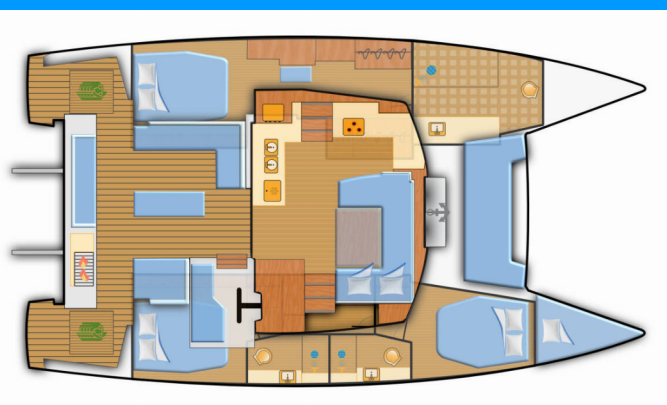

FONTAINE PAJOT ELBA 45

Yara

Katamarán Fountaine Pajot Elba 45 „Yara“, postavená v roku 2025, kotví v Mallorca, Can Pastilla, – Španielsko . Jachta má 3 + 1 kajút, môže ubytovať 6 + 2 + 1 osôb a disponuje 3 toaletami/sprchami.

ŠPECIFIKÁCIE JACHTY

Základňa Prenájmu

Mallorca, Can Pastilla, Španielsko

ID Jachty

8309

Značka

Fountaine Pajot

Názov

Yara

Rok Výroby

2025

Dĺžka

13.45 m

Kabíny

3 + 1

Lôžka

6 + 2 + 1

Maximálny Počet Pasažierov

9

WC/Sprcha

3

ŠTANDARDNÉ VYBAVENIE JACHTY

Bezpečnosť

Núdzová kormidelná páka, Odpadová vodná nádrž, VHF rádio, Zábradlie

Elektronika

Bildge čerpadlo – Elektrické, Converter 230V/12V, EI. prípojka 220 V, Elektrický kábel (25 m), Generátor, Klimatizácia, Kúrenie, Nabíjačka batérií, Solárne panely, USB sockets, Watermaker – Odsolovač vody, Zástrčky 12V, Zásuvka 220V

Interiér

Hodiny, Safe, Ventilátory

Lodná kuchyňa

Chladnička, Drez, Kuchynské náčinie (kuchynské zariadenie, príbory), Rúra, Rúra, Teplá voda, Tlakový vodný systém

Navigácia

AIS, Autopilot, Ďalekohľad, Depthsounder, GPS, GPS mapový plotter - kokpit, LED navigačné svetlá, Navigačné (národné) mapy a námorné príručky, Navigačné / pozičné svetlá, Radar, Ručný kompas, Trojuholníky, Wind instrument/Anemometer, Windex

Paluba

Bimini, Bocmanská sedačka (Bosun´s chair safe seat), Cockpit grill, Elektrický kotevný vrátok, Fendre (6-8), Hlavná kotva (+ 50m chain), Hlavný palubný kompas, Hydraulická zdvíhacia kúpacia plošina (Teak), Kanister na naftu, Kotevné svetlo, Kúpací rebrík, Lodný mostík / lávka, Muringový hák, Nafukovací čln, Palubná kefa, Rezervná kotva (Auxiliary anchor), Sprayhood, Spring line (25m), Stolič v kokpitu, Tíkový kokpit, Vonkajšia sprcha na korme, Vytváracie laná (30 m)

Plachty

Elektrické navijaky/vinšne, Lazy bag, Lazy jacks, Vinšňa, Vinšne výťahu

Pohodlie

Palubné vankúše na opalovanie, Vankúše do kokpitu

Zábava

Mask and snorkel ((1 Set)), Rádio CD mp3 prehrávač, Vonkajšie reproduktory, Wi-Fi Internet