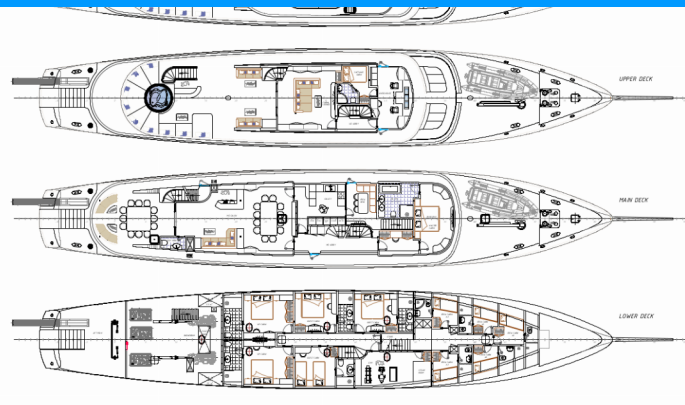

MAIA

Maia

Motorová jachta Maia „Maia“, postavená v roku 2025, kotví v Split Harbour, - Chorvátsko . Jachta má 6 kajút, môže ubytovať 12 osôb a disponuje 6 toaletami/sprchami.

ŠPECIFIKÁCIE JACHTY

Základňa Prenájmu

Split Harbour, Chorvátsko

ID Jachty

8305

Značka

Custom Made

Názov

Maia

Rok Výroby

2025

Dĺžka

53.10 m

Kabíny

6

Lôžka

12

WC/Sprcha