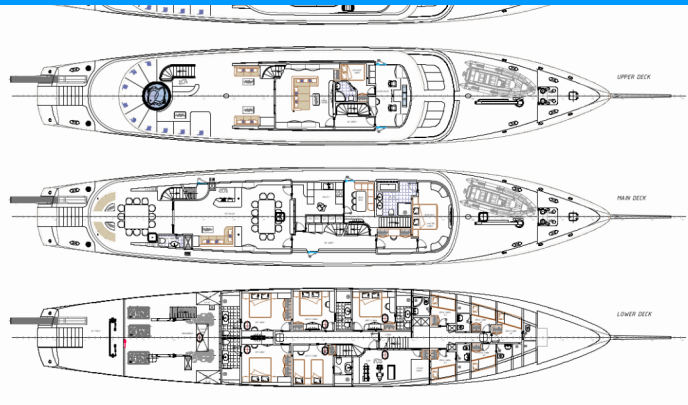

# MAIA

Maia

Motorová jachta Maia „Maia“, postavená v roku 2025, kotví v Split Harbour, - Chorvátsko . Jachta má 6 kajút, môže ubytovať 12 osôb a disponuje 6 toaletami/sprchami.

**Maia**

Rok Výroby

**2025**

Dĺžka

**53.10 m**

Kabíny

**6**

Lôžka