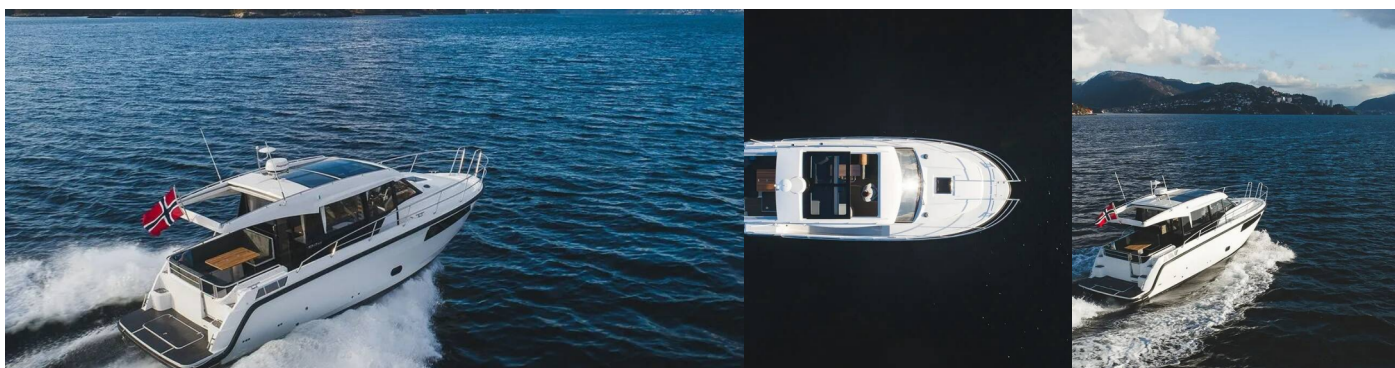

CENA / TYŻDNE

05.12. - 12.12.2026

4.200 €

12.12. - 19.12.2026

4.200 €

19.12. - 26.12.2026

4.200 €

WEB

najachty.pl

TELEFÓN

+48 882 071 532

E-MAIL

biuro@najachty.pl

NAJACHTY

ul. Pi. Świętej Małgorzaty 1-2/42B, 58-100, Świdnica, Polsko