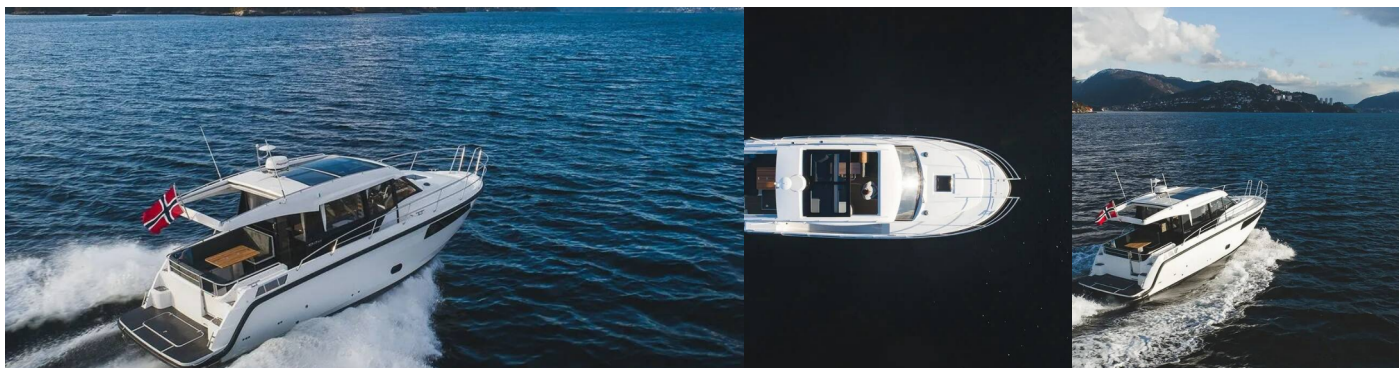

CENA / TYŻDNE

07.11. - 14.11.2026

4.200 €

14.11. - 21.11.2026

4.200 €

21.11. - 28.11.2026

4.200 €

28.11. - 05.12.2026

4.200 €

05.12. - 12.12.2026

4.200 €

12.12. - 19.12.2026

4.200 €

19.12. - 26.12.2026

4.200 €

WEB

najachty.pl

TELEFÓN

+48 882 071 532

E-MAIL

biuro@najachty.pl

NAJACHTY

ul. Pi. Świętej Małgorzaty 1-2/42B, 58-100, Świdnica, Polsko