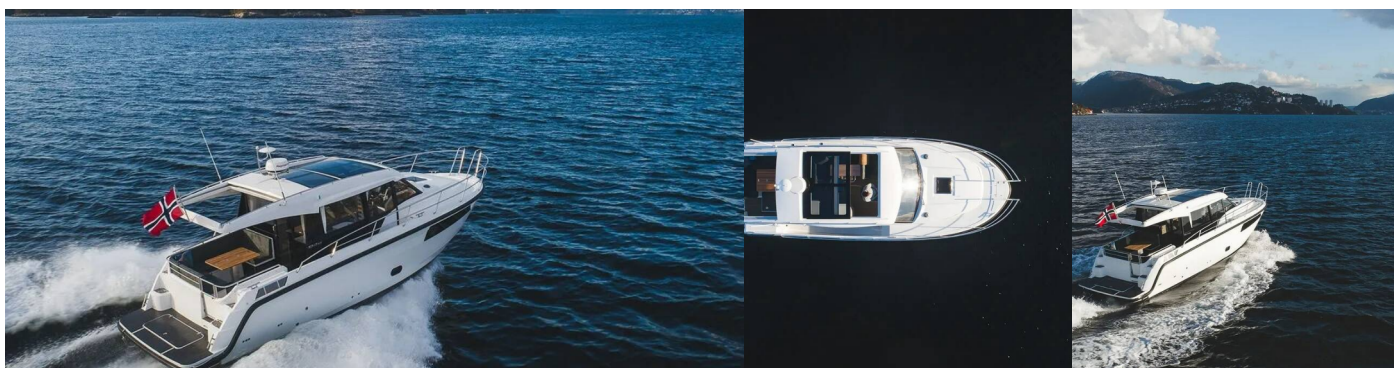

CENA / TYŻDNE

16.05. - 23.05.2026 3.300 € ~~4.400 €~~	23.05. - 30.05.2026 3.675 € ~~4.900 €~~	30.05. - 06.06.2026 3.863 € ~~5.150 €~~	06.06. - 13.06.2026 3.863 € ~~5.150 €~~
13.06. - 20.06.2026 Rezervované	20.06. - 04.07.2026 Rezervované	04.07. - 11.07.2026 Rezervované	11.07. - 18.07.2026 5.103 € ~~6.300 €~~
18.07. - 25.07.2026 Rezervované	25.07. - 01.08.2026 5.508 € ~~6.800 €~~	01.08. - 15.08.2026 Rezervované	15.08. - 22.08.2026 5.103 € ~~6.300 €~~
22.08. - 29.08.2026 4.860 € ~~6.000 €~~	29.08. - 05.09.2026 4.536 € ~~5.600 €~~	05.09. - 12.09.2026 4.536 € ~~5.600 €~~	12.09. - 19.09.2026 4.172 € ~~5.150 €~~
19.09. - 26.09.2026 3.969 € ~~4.900 €~~	26.09. - 03.10.2026 3.564 € ~~4.400 €~~	03.10. - 10.10.2026 3.402 € ~~4.200 €~~	10.10. - 17.10.2026 3.402 € ~~4.200 €~~
17.10. - 24.10.2026 3.402 € ~~4.200 €~~	24.10. - 31.10.2026 3.402 € ~~4.200 €~~	31.10. - 07.11.2026 4.200 €	07.11. - 14.11.2026 4.200 €
14.11. - 21.11.2026 4.200 €	21.11. - 28.11.2026 4.200 €	28.11. - 05.12.2026 4.200 €	

WEB

najachty.pl

TELEFÓN

+48 882 071 532

E-MAIL

biuro@najachty.pl

NAJACHTY

ul. Pi. Świętej Małgorzaty 1-2/42B, 58-100, Świdnica, Polsko