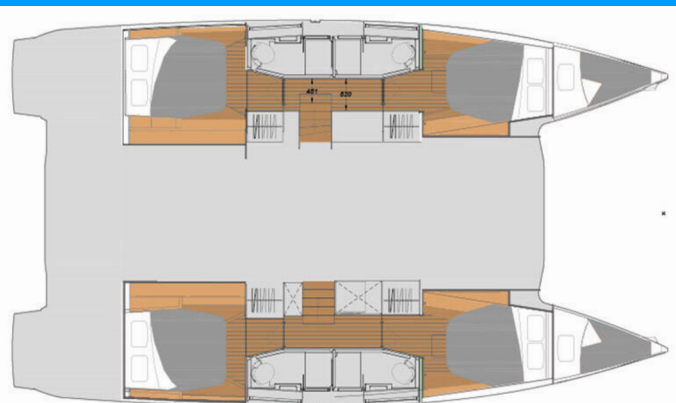

FONTAINE PAJOT ELBA 45

Alize

Katamarán Fontaine Pajot Elba 45 „Alize“, postavená v roku 2025, kotví v Šibenik - Marina Mandalina, Šibenik - Chorvátsko . Jachta má 4 + 2 kajút, môže ubytovať 8 + 2 + 2 osôb a disponuje 4 toaletami/sprchami.

ŠPECIFIKÁCIE JACHTY

Základňa Prenájmu

Šibenik - Marina Mandalina, Chorvátsko

ID Jachty

8283

Značka

Fontaine Pajot

Názov

Alize

Rok Výroby

2025

Dĺžka

13.45 m

Kabíny

4 + 2

Lôžka

8 + 2 + 2

WC/Sprcha

4

ŠTANDARDNÉ VYBAVENIE JACHTY

Bezpečnosť

Hasiaci prístroj, VHF rádio, Záchranné pásy (bezpečnostné harnessy), Záchranné vesty, Záchranný čln

Elektronika

Bilge čerpadlo – Elektrické, Generátor, Klimatizácia, Kúrenie, Nabíjačka batérií

Lodná kuchyňa

Chladnička, Drez, Mikrovlnná rúra, Riad, Rúra, Rúra, Teplá voda

Navigácia

Autopilot, Depthsounder, GPS mapový plotter, GPS mapový plotter - kokpit, Kompas, Námorné mapy, Rýchlomer (Speed log), Wind instrument/Anemometer

Paluba

Bimini, Elektrický kotevný vrátok, Grill/Barbecue/Plancha, Kúpací rebrík, Nafukovací čln s príviesnym motorom, Stolik v kokpíte, Vonkajšia sprcha na korme

Plachty

Elektrické navijaky/vinšne, Self tailing vinšňa

Pohodlie

Postelňa bielizeň, Uteráky, Vankúše do kokpitu

Zábava

Rádio CD prehrávač, TV + DVD, Wi-Fi Internet