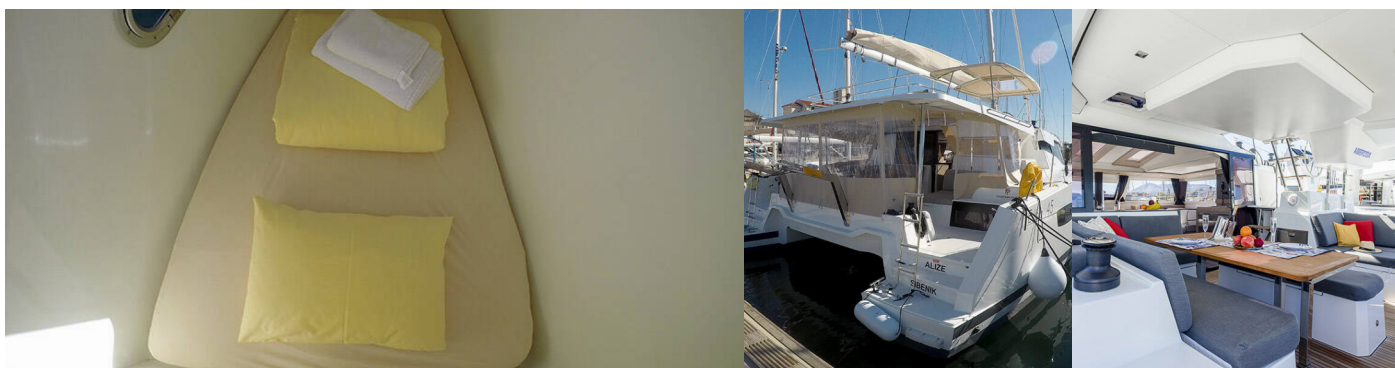

CENA / TYŻDNE

07.11. - 14.11.2026

4.125 € ~~5.500 €~~

14.11. - 21.11.2026

4.125 € ~~5.500 €~~

21.11. - 28.11.2026

4.125 € ~~5.500 €~~

28.11. - 05.12.2026

4.125 € ~~5.500 €~~

05.12. - 12.12.2026

4.125 € ~~5.500 €~~

12.12. - 19.12.2026

4.125 € ~~5.500 €~~

19.12. - 26.12.2026

4.125 € ~~5.500 €~~

WEB

najachty.pl

TELEFÓN

+48 882 071 532

E-MAIL

biuro@najachty.pl

NAJACHTY

ul. Pi. Świętej Małgorzaty 1-2/42B, 58-100, Świdnica, Polsko