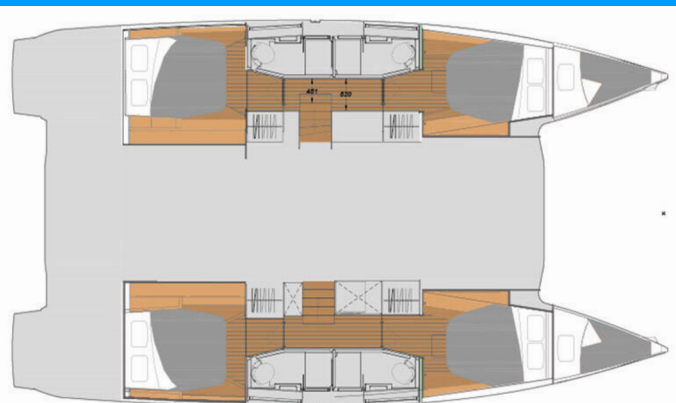

FONTAINE PAJOT ELBA 45

Alize

Katamarán Fontaine Pajot Elba 45 „Alize“, postavená v roku 2025, kotví v Šibenik - Marina Mandalina, Šibenik - Chorvátsko . Jachta má 4 + 2 kajút, môže ubytovať 8 + 2 + 2 osôb a disponuje 4 toaletami/sprchami.

Alize

Rok Výroby

2025

Dĺžka

13.45 m

Kabíny

4 + 2

Lôžka