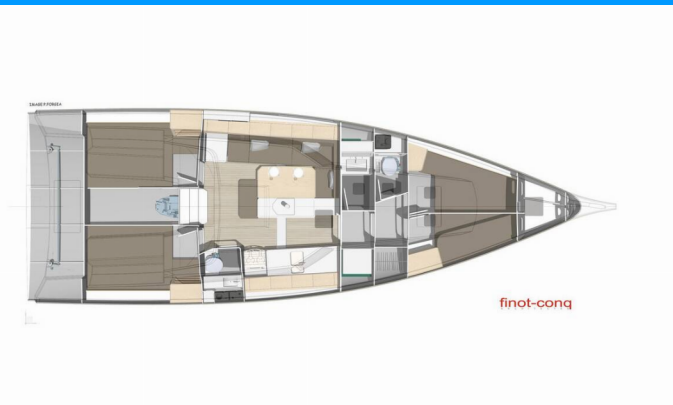

POGO 44

Ithaka

Plachetnica Pogo 44 „Ithaka“, postavená v roku 2025, kotví v Lanzarote, - Španielsko . Jachta má 3 kajút, môže ubytovať 6 + 2 osôb a disponuje 1 toaletami/sprchami.

ŠPECIFIKÁCIE JACHTY

Základňa Prenájmu

Lanzarote, Španielsko

ID Jachty

8281

Značka

Pogo Structures

Názov

Ithaka

Rok Výroby

2025

Dĺžka

13.55 m

Kabíny

3

Lôžka

6 + 2

WC/Sprcha