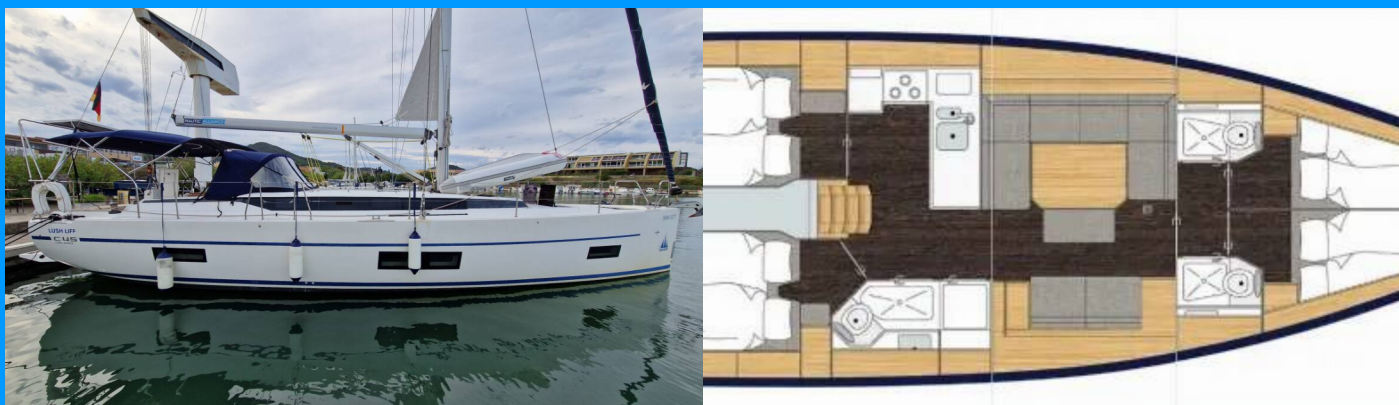

BAVARIA C45 HOLIDAY

Lush Life

Plachetnica Bavaria C45 Holiday „Lush Life“, postavená v roku 2019, kotví v Marina Punat, Krk, Punat (Krk) - Chorvátsko .
Jachta má 4 kajút, môže ubytovať 8 + 2 osôb a disponuje 3 toaletami/sprchami.

ŠPECIFIKÁCIE JACHTY

Základňa Prenájmu

Marina Punat, Krk, Chorvátsko

ID Jachty

8273

Značka

Bavaria Yachtbau

Názov

Lush Life

Rok Výroby

2019

Dĺžka

13.98 m

Kabíny

4

Lôžka