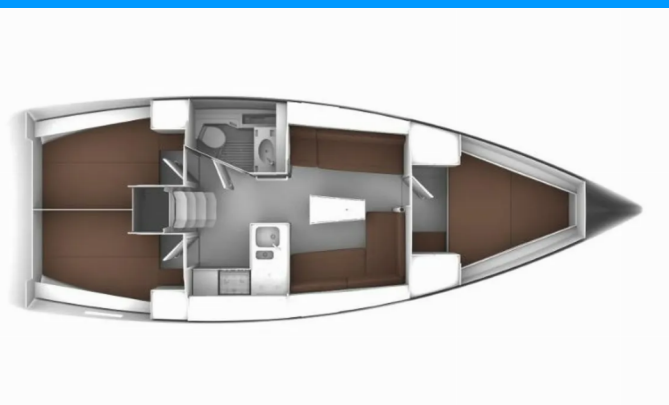

BAVARIA CRUISER 37

Hana

Plachetnica Bavaria Cruiser 37 „Hana“, postavená v roku 2016, kotví v Sukosan, D-Marin Dalmacija Marina, - Chorvátsko .

Jachta má 3 kajút, môže ubytovať 6 + 2 osôb a disponuje 1 toaletami/sprchami.

Hana

Rok Výroby

2016

Dĺžka

11.30 m

Kabíny

3

Lôžka