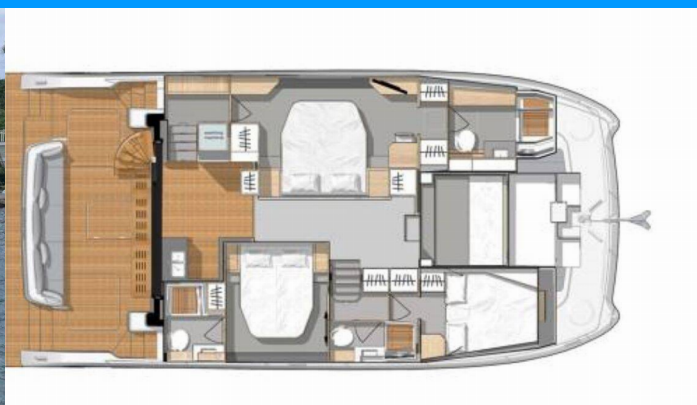

FONTAINE PAJOT MY6

Mona Lisa

Motorový katamarán Fountaine Pajot MY6 „Mona Lisa“, postavená v roku 2024, kotví v St. Thomas, Frenchtown Marina, - Americké Panenské ostrovy . Jachta má 4 kajút, môže ubytovať 8 osôb a disponuje 3 toaletami/sprchami.

Mona Lisa

Rok Výroby

2024

Dĺžka

15.00 m

Kabíny

4

Lôžka

8

WC/Sprcha

3

ŠTANDARDNÉ VYBAVENIE JACHTY

Bezpečnosť	Odpadová vodná nádrž, VHF rádio
Elektronika	110V zásuvka, Elektrický kábel, Generátor (Onan 13.5), Invertor, Klimatizácia, Prípojka pobrežného napájania, USB sockets, Watermaker – Odsolovač vody
Interiér	Elektrické WC
Lodná kuchyňa	Chladnička, Kuchynské náčinie (kuchynské zariadenie, príbory), Mikrovlnná rúra, Mraznička, Rúra, Rúra (No. of burners: 3), Výrobník ľadu
Navigácia	Bow thruster, GPS mapový plotter - kokpit (Garmin), Helm station, Wind/speed/depth instruments
Paluba	Bimini, Chladnička v kokpíte, Elektrický kotevný vráток, Flybridge, Grill/Barbecue/Plancha, Kúpacia platforma (Hydraulická), Nafukovací čln s príviesnym motorom (15 HP), Stolič v kokpíte, Vonkajšia sprcha na korme
Pohodlie	Palubné vankúše na opalovanie
Zábava	Podvodné svetlo, Rádio (BOSE; Bluetooth), Vnútorné reproduktory, Vonkajšie reproduktory