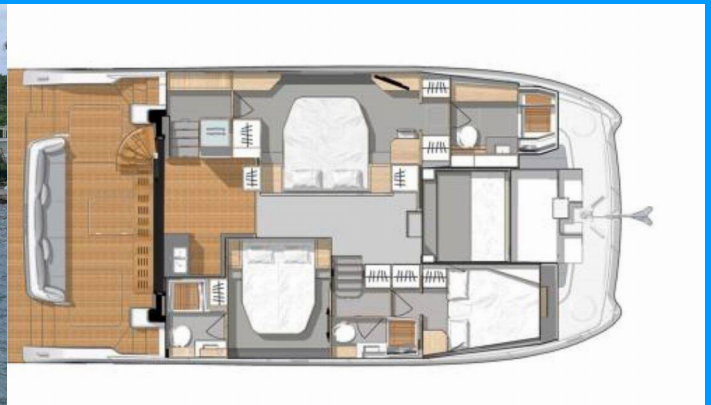

FONTAINE PAJOT MY6

Mona Lisa

Motorový katamarán Fountaine Pajot MY6 „Mona Lisa“, postavená v roku 2024, kotví v St. Thomas, Frenchtown Marina, – Americké Panenské ostrovy . Jachta má 4 kajút, môže ubytovať 8 osôb a disponuje 3 toaletami/sprchami.

ŠPECIFIKÁCIE JACHTY

Základňa Prenájmu

**St. Thomas, Frenchtown Marina,
Americké Panenské ostrovy**

ID Jachty

8180

Značka

Fountaine Pajot

Názov

Mona Lisa

Rok Výroby

2024

Dĺžka

15.00 m

Kabíny

4

Lôžka

8

WC/Sprcha

3

ŠTANDARDNÉ VYBAVENIE JACHTY

Bezpečnosť

Odpadová vodná nádrž, VHF rádio

Elektronika

110V zásuvka, Elektrický kábel, Generátor (Onan 13.5), Invertor, Klimatizácia, Prípojka pobrežného napájania, USB sockets, Watermaker – Odsolovač vody

Interiér

Elektrické WC

Lodná kuchyňa

Chladnička, Kuchynské náčinie (kuchynské zariadenie, príbory), Mikrovlnná rúra, Mraznička, Rúra, Rúra (No. of burners: 3), Výrobník ľadu

Navigácia

Bow thruster, GPS mapový plotter - kokpit (Garmin), Helm station, Wind/speed/depth instruments

Paluba

Bimini, Chladnička v kokpíte, Elektrický kotevný vráток, Flybridge, Grill/Barbecue/Plancha, Kúpacia platforma (Hydraulická), Nafukovací čln s príviesnym motorom (15 HP), Stolič v kokpíte, Vonkajšia sprcha na korme

Pohodlie

Palubné vankúše na opalovanie

Zábava

Podvodné svetlo, Rádio (BOSE; Bluetooth), Vnútorné reproduktory, Vonkajšie reproduktory