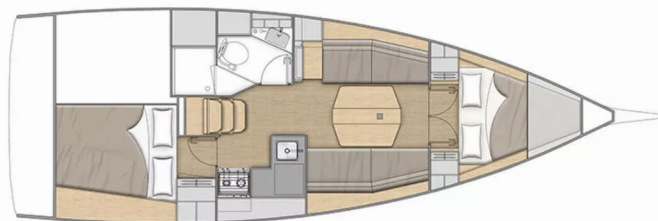

OCEANIS 34.1

Philosophie

Plachetnica Oceanis 34.1 „Philosophie“, postavená v roku 2022, kotví v Phuket, Yacht Haven Marina, - Thajsko. Jachta má 2 kajút, môže ubytovať 4 + 2 osôb a disponuje 1 toaletami/sprchami.

ŠPECIFIKÁCIE JACHTY

Základňa Prenájmu

Phuket, Yacht Haven Marina, Thajsko

ID Jachty

8174

Značka

Bénéteau

Názov

Philosophie

Rok Výroby

2022

Dĺžka

10.77 m

Kabíny

2

Lôžka

4 + 2

Maximálny Počet Pasažierov

6

WC/Sprcha

1

ŠTANDARDNÉ VYBAVENIE JACHTY

Bezpečnosť	VHF rádio
Elektronika	Bildge čerpadlo – Elektrické, El. prípojka 220 V, Invertor
Interiér	Elektrické WC
Lodná kuchyňa	Chladnička, Plynové variče, Rúra
Navigácia	Autopilot, Depthsounder, GPS mapový plotter, Kompas, Navigačné / pozičné svetlá, Rýchlomer (Speed log), Wind/speed/depth instruments
Paluba	Bimini, Davit, Fendre, Kúpací rebrík, Muringový hák, Sprayhood, Stolík v kokpíte, Tender, Vonkajšia sprcha na korme
Plachty	Elektrické navijaky/vinšne, Lazy bag, Lazy jacks
Pohodlie	Vankúše do kokpitu
Zábava	Rádio, Vonkajšie reproduktory