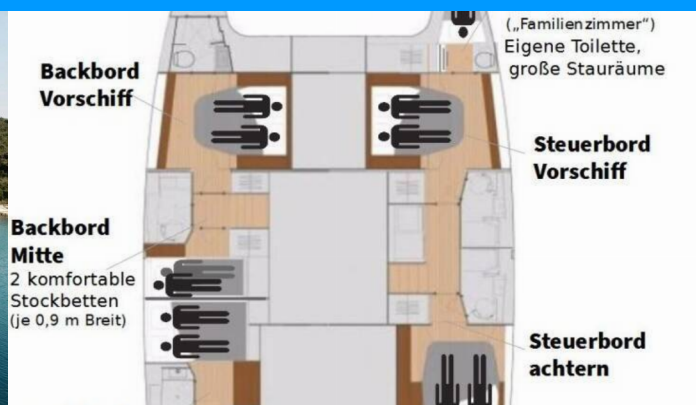

FONTAINE PAJOT SAONA 47 QUINTET

Felicia

Katamarán Fountaine Pajot Saona 47 Quintet „Felicia“,
postavená v roku 2018, kotví v Rogoznica – Marina Frapa,
Rogoznica – Chorvátsko . Jachta má 5 + 1 kajút, môže ubytovať
10 + 2 + 1 osôb a disponuje 5 + 1 toaletami/sprchami.

Felicia

Rok Výroby

2018

Dĺžka

13.94 m

Kabíny

5 + 1

Lôžka