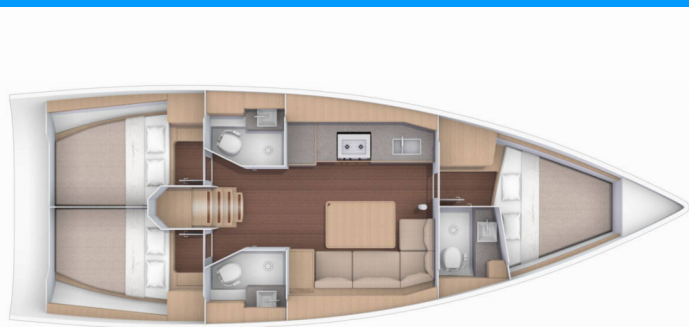

DUFOUR 390

Gin Fizz

Plachetnica Dufour 390 „Gin Fizz“, postavená v roku 2020, kotví v Athens, Alimos marina, - Grécko. Jachta má 3 kajút, môže ubytovať 6 + 2 osôb a disponuje 3 toaletami/sprchami.

ŠPECIFIKÁCIE JACHTY

Rok Výroby

2020

Dĺžka

11.94 m

Kabíny

3

Lôžka

6 + 2

WC/Sprcha

3

ŠTANDARDNÉ VYBAVENIE JACHTY

Bezpečnosť

Odpadová vodná nádrž, Samonafukovacia vesta

Elektronika

Solárne panely, USB sockets (in cabins)

Lodná kuchyňa