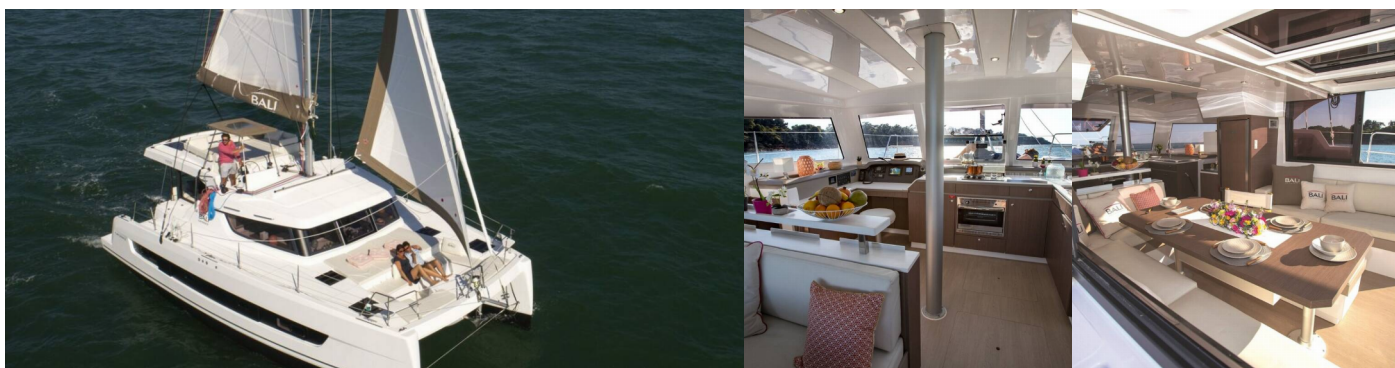

CENA / TYŻDNE

09.11. - 16.11.2026

Rezervované

26.11. - 05.12.2026

Rezervované

06.12. - 13.12.2026

Rezervované

19.12. - 26.12.2026

5.730 €

WEB

najachty.pl

TELEFÓN

+48 882 071 532

E-MAIL

biuro@najachty.pl

NAJACHTY

ul. Pi. Świętej Małgorzaty 1-2/42B, 58-100, Świdnica, Polska