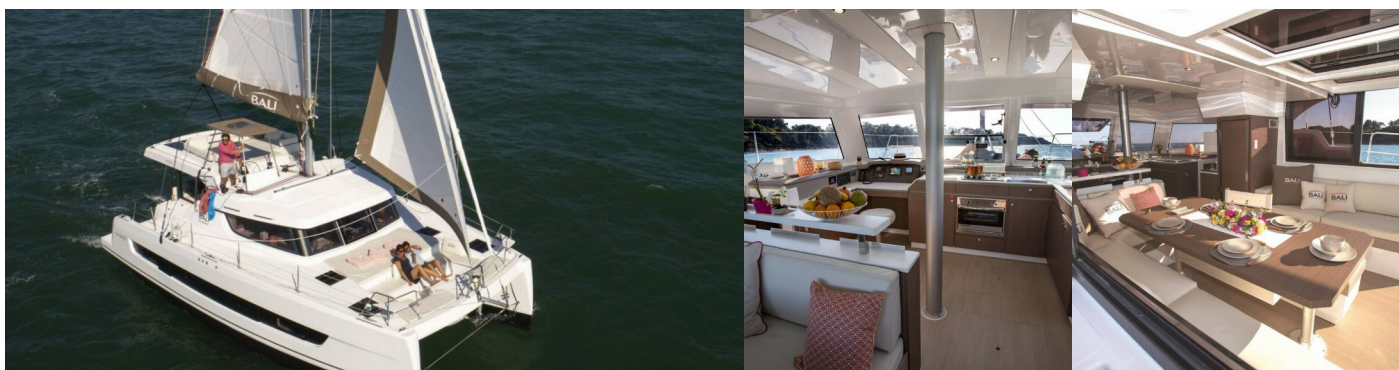

CENA / TYŻDNE

01.05. - 08.05.2026

Rezervované

08.05. - 18.05.2026

Rezervované

24.05. - 31.05.2026

Rezervované

31.05. - 06.06.2026

Rezervované

14.06. - 23.06.2026

Rezervované

02.07. - 12.07.2026

Rezervované

22.07. - 30.07.2026

Rezervované

04.08. - 09.10.2026

Rezervované

WEB

najachty.pl

TELEFÓN

+48 882 071 532

E-MAIL

biuro@najachty.pl

NAJACHTY

ul. Pi. Świętej Małgorzaty 1-2/42B, 58-100, Świdnica, Polska