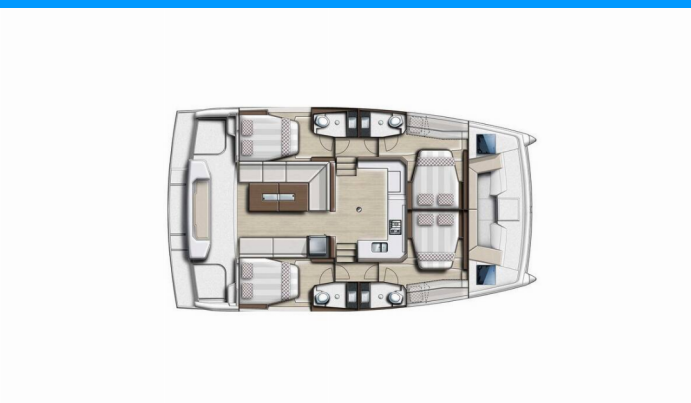

# BALI CATSPACE

NOMADE 1\_X

Katamarán Bali Catspace „NOMADE 1\_X“, postavená v roku 2025, kotví v BVI, Tortola, Nanny Cay Marina, – Britské Panenské ostrovy . Jachta má 4 kajút, môže ubytovať 8 + 2 osôb a disponuje 4 toaletami/sprchami.

**NOMADE 1\_X**

Rok Výroby

**2025**

Dĺžka

**12.31m**

Kabíny

**4**

Lôžka