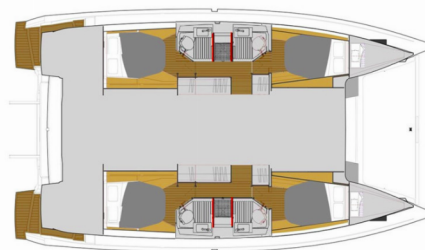

FONTAINE PAJOT ASTREA 42

Ocean Allure

Katamarán Fountaine Pajot Astrea 42 „Ocean Allure“, postavená v roku 2025, kotví v Split - Marina Kaštela, Split - Chorvátsko . Jachta má 4 + 2 kajút, môže ubytovať 8 + 2 + 2 osôb a disponuje 4 toaletami/sprchami.

ŠPECIFIKÁCIE JACHTY

Základňa Prenájmu

Split - Marina Kastela, Chorvátsko

ID Jachty

8136

Značka

Fountaine Pajot

Názov

Ocean Allure

Rok Výroby

2025

Dĺžka

12.58 m

Kabíny

4 + 2

Lôžka

8 + 2 + 2

WC/Sprcha

4

ŠTANDARDNÉ VYBAVENIE JACHTY

Bezpečnosť	Hasiaci prístroj, Lekárnička, Odpadová vodná nádrž, Sada náradia, Signálne rakety a pochodne, VHF rádio, Záchranná podkova (+ floating light), Záchranné pásy (bezpečnostné harnessy), Záchranné vesty, Záchranný čln
Elektronika	Bildge čerpadlo – Elektrické, El. prípojka 220 V, Generátor, Klimatizácia, Nabíjačka batérií
Interiér	Stôl v salóne (convertible into bed)
Lodná kuchyňa	Chladnička, Kávovar NESPRESSO káva, Kuchynské náčinie (kuchynské zariadenie, príbory), Rúra, Tlakový vodný systém
Navigácia	Autopilot (Garmin 1 smart cruising), GPS (Garmin 8410, 2 multi GMI20), GPS mapový plotter (on helm station), Kompas, Log, Speed, Depth- echo sounder, Navigačné (národné) mapy a námorné príručky, Sprievodca prístavu, Wind instrument/Anemometer, Windex
Paluba	Bimini (Above the steering position), Chladnička v kokpíte, Elektrický kotevný vrátok (1000 W), Fendre, Kotva s reťazou, Kúpací rebrík, Lodný mostík / lávka, Nafukovací čln, Prívesný motor (15 HP), Rezervná kotva (Auxiliary anchor), Stolík v kokpíte, Teplá voda v kokpíte, Vonkajšia sprcha na korme, Vyvážovacie laná
Plachty	Electric main sail winch
Pohodlie	Postelňá bielizeň, Prikrývky, Uteráky (Medium & big), Vankúše, Vankúše do kokpitu, Vonkajšie vankúše (outdoor foredeck cushions)
Zábava	Bluetooth prehrávač, FUSION sound system (Bluetooth 4 Sp), Podvodné svetlo, Vnútorne reproduktory, Vonkajšie reproduktory, Wi-Fi Internet