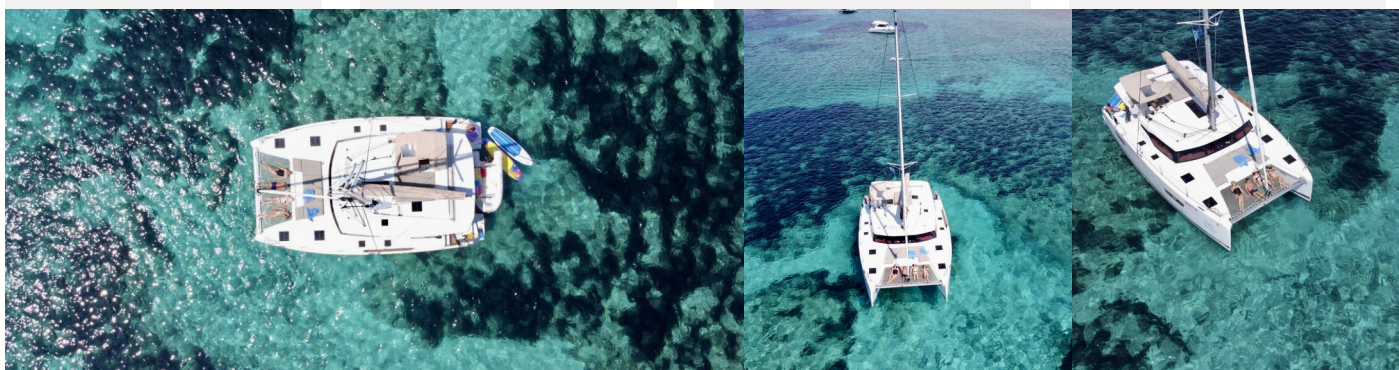

CENA / TYŻDNE

02.05. - 09.05.2026 2.548 € ~~3.831 €~~	09.05. - 16.05.2026 2.853 € ~~4.290 €~~	16.05. - 23.05.2026 Rezervované	23.05. - 26.05.2026 Rezervované
27.05. - 30.05.2026 Rezervované	30.05. - 06.06.2026 5.098 € ~~6.984 €~~	06.06. - 13.06.2026 Rezervované	13.06. - 20.06.2026 Rezervované
20.06. - 27.06.2026 Rezervované	27.06. - 04.07.2026 Rezervované	04.07. - 11.07.2026 Rezervované	11.07. - 18.07.2026 Rezervované
18.07. - 25.07.2026 Rezervované	25.07. - 01.08.2026 Rezervované	01.08. - 08.08.2026 Rezervované	08.08. - 15.08.2026 8.841 € ~~9.506 €~~
15.08. - 22.08.2026 Rezervované	22.08. - 29.08.2026 Rezervované	29.08. - 05.09.2026 Rezervované	05.09. - 12.09.2026 Rezervované
12.09. - 19.09.2026 6.548 € ~~7.275 €~~	19.09. - 25.09.2026 Rezervované	26.09. - 03.10.2026 4.535 € ~~5.335 €~~	03.10. - 10.10.2026 3.259 € ~~4.074 €~~
10.10. - 17.10.2026 2.988 € ~~3.735 €~~	17.10. - 24.10.2026 2.988 € ~~3.735 €~~	24.10. - 31.10.2026 2.561 € ~~3.201 €~~	31.10. - 07.11.2026 2.561 € ~~3.201 €~~

WEB

najachty.pl

TELEFÓN

+48 882 071 532

E-MAIL

biuro@najachty.pl

NAJACHTY

ul. Pi. Świętej Małgorzaty 1-2/42B, 58-100, Świdnica, Polska