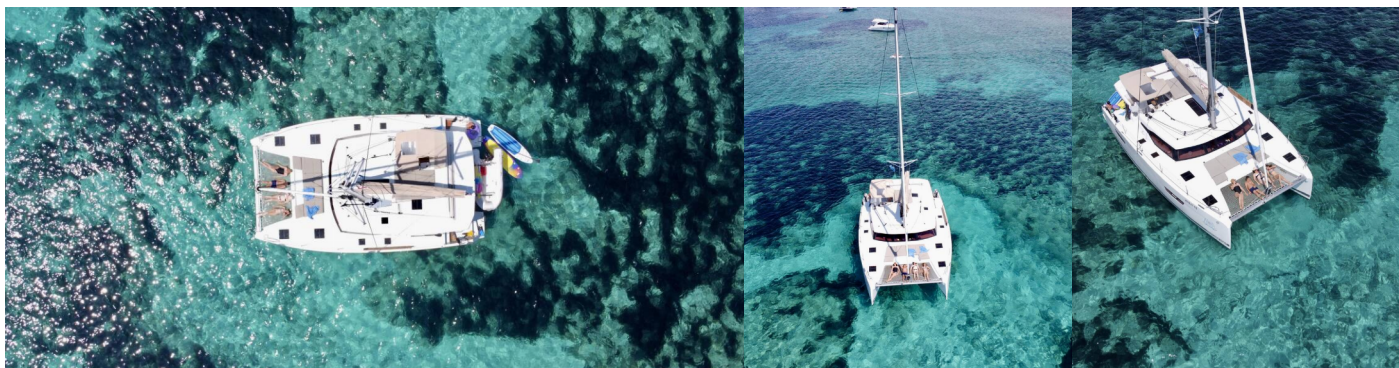

CENA / TYŻDNE

05.12. - 12.12.2026

2.561 € ~~3.201 €~~

12.12. - 19.12.2026

2.561 € ~~3.201 €~~

19.12. - 26.12.2026

2.561 € ~~3.201 €~~

WEB

najachty.pl

TELEFÓN

+48 882 071 532

E-MAIL

biuro@najachty.pl

NAJACHTY

ul. Pi. Świętej Małgorzaty 1-2/42B, 58-100, Świdnica, Polsko