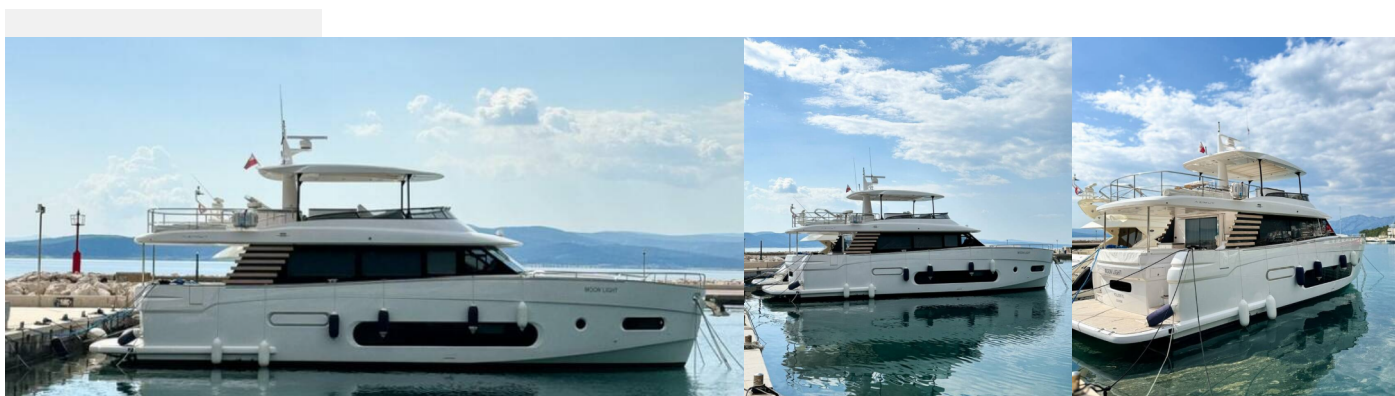

CENA / TYŻDNE

16.05. - 23.05.2026 27.965 € ~~32.900 €~~	23.05. - 30.05.2026 32.900 €	30.05. - 06.06.2026 32.900 €	06.06. - 13.06.2026 32.900 €
13.06. - 20.06.2026 35.900 €	20.06. - 27.06.2026 35.900 €	27.06. - 04.07.2026 35.900 €	04.07. - 11.07.2026 35.900 €
11.07. - 18.07.2026 35.900 €	18.07. - 25.07.2026 35.900 €	25.07. - 01.08.2026 35.900 €	01.08. - 08.08.2026 35.900 €
08.08. - 15.08.2026 35.900 €	15.08. - 22.08.2026 35.900 €	22.08. - 29.08.2026 35.900 €	29.08. - 05.09.2026 35.900 €
05.09. - 12.09.2026 35.900 €	12.09. - 19.09.2026 32.900 €	19.09. - 26.09.2026 32.900 €	26.09. - 03.10.2026 32.900 €
03.10. - 10.10.2026 32.900 €	10.10. - 17.10.2026 32.900 €	17.10. - 24.10.2026 32.900 €	24.10. - 31.10.2026 32.900 €
31.10. - 07.11.2026 32.900 €	07.11. - 14.11.2026 32.900 €	14.11. - 21.11.2026 32.900 €	21.11. - 28.11.2026 32.900 €

WEB

najachty.pl

TELEFÓN

+48 882 071 532

E-MAIL

biuro@najachty.pl

NAJACHTY

ul. Pi. Świętej Małgorzaty 1-2/42B, 58-100, Świdnica, Polsko