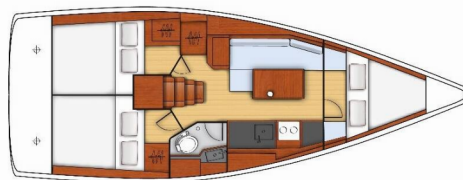

OCEANIS 35

Mare Animi

Plachetnica Oceanis 35 „Mare Animi“, postavená v roku 2016, kotví v Pula, ACI Marina Pomer, Pomer – Chorvátsko . Jachta má 3 kajút, môže ubytovať 6 + 2 osôb a disponuje 1 toaletami/sprchami.

ŠPECIFIKÁCIE JACHTY

Základňa Prenájmu

Pula, ACI Marina Pomer, Chorvátsko

ID Jachty

8124

Značka

Bénéteau

Názov

Mare Animi

Rok Výroby

2016

Dĺžka

10.45 m

Kabíny

3

Lôžka

6 + 2

WC/Sprcha

1

ŠTANDARDNÉ VYBAVENIE JACHTY

Bezpečnosť	Flashlight, Hasiaci prístroj, Hmlový roh, Lekárnička, Nafukovací záchraný čln, Sada náradia, Svetlo a lano záchrannej podkovy, Tiesňový box so svetlicami, VHF rádio, Wire (shroud) cutter, Záchranne pásy (bezpečnostné harnessy), Záchranne vesty
Elektronika	El. prípojka 220 V, Invertor (300 Watt), Kúrenie, Nabíjačka batérií
Interiér	Barometer, Hodiny, Vnútorná sprcha
Lodná kuchyňa	Chladnička, Kuchynské náčinie (kuchynské zariadenie, príbory), Plynové fľaše, Teplá voda
Navigácia	Autopilot, Bow thruster, Ďalekohľad, GPS mapový plotter - kokpit, Log, Speed, Depth- echo sounder, Navigačné (národné) mapy a národné príručky, Navigačný set, Radarový odrážač, Ručný kompas, Sprievodca prístavu, Tridata, Windex
Paluba	Bimini, Bocmanská sedačka (Bosun 's chair safe seat), Čierna guľa, Čierny kužel, Elektrický kotevný vrátok, Fendre, Hadica na vodu, Hawser, Hlavná kotva, Kanister na naftu, Kanister na vodu, Kotevné lano, Kúpacia platforma, Lodný mostík / lávka, Muringový hák, Nafukovací čln, Otočné kovanie kotvy, Plastové vedro, Pumpa na nafukovací čln, Rezervná kotva (Auxiliary anchor), Round/globular fender, Sprayhood, Spring line, Stôlik v kokpíte, Súprava pre opravu nafukovacieho člna, Vonkajšia sprcha na korme, Vyvážovacie laná
Pohodlie	Postelňa bielizeň, Prikrývky, Vankúše do kokpitu
Zábava	Rádio (CD,USB,AUX), Vonkajšie reproduktory