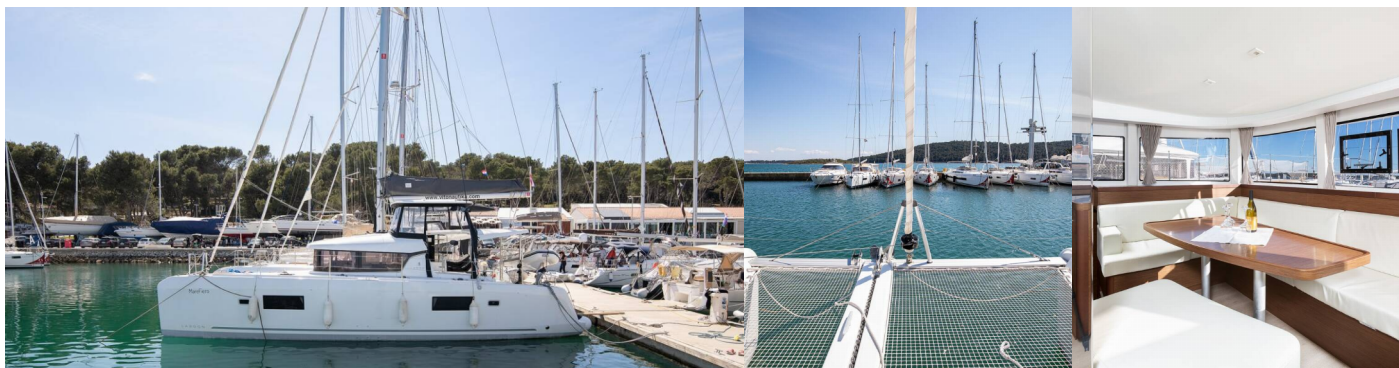

CENA / TYŻDNE

25.04. - 02.05.2026 2.449 € ~~3.143 €~~	06.05. - 13.05.2026 Rezervované	16.05. - 23.05.2026 3.241 € ~~4.160 €~~	23.05. - 30.05.2026 3.745 € ~~4.808 €~~
30.05. - 06.06.2026 Rezervované	06.06. - 13.06.2026 4.429 € ~~5.686 €~~	13.06. - 20.06.2026 Rezervované	20.06. - 27.06.2026 4.537 € ~~5.825 €~~
27.06. - 04.07.2026 4.681 € ~~6.009 €~~	04.07. - 11.07.2026 4.825 € ~~6.194 €~~	11.07. - 18.07.2026 5.258 € ~~6.749 €~~	18.07. - 25.07.2026 Rezervované
25.07. - 01.08.2026 5.474 € ~~7.026 €~~	01.08. - 08.08.2026 5.474 € ~~7.026 €~~	08.08. - 15.08.2026 Rezervované	15.08. - 22.08.2026 5.546 € ~~7.119 €~~
22.08. - 29.08.2026 5.402 € ~~6.934 €~~	29.08. - 05.09.2026 Rezervované	05.09. - 12.09.2026 Rezervované	12.09. - 19.09.2026 Rezervované
19.09. - 26.09.2026 3.817 € ~~4.900 €~~	26.09. - 03.10.2026 Rezervované	03.10. - 10.10.2026 Rezervované	10.10. - 17.10.2026 2.715 € ~~3.485 €~~
17.10. - 24.10.2026 2.017 € ~~2.589 €~~	24.10. - 31.10.2026 2.017 € ~~2.589 €~~	31.10. - 07.11.2026 1.945 € ~~2.496 €~~	

WEB

najachty.pl

TELEFÓN

+48 882 071 532

E-MAIL

biuro@najachty.pl

NAJACHTY

ul. Pi. Świętej Małgorzaty 1-2/42B, 58-100, Świdnica, Polska