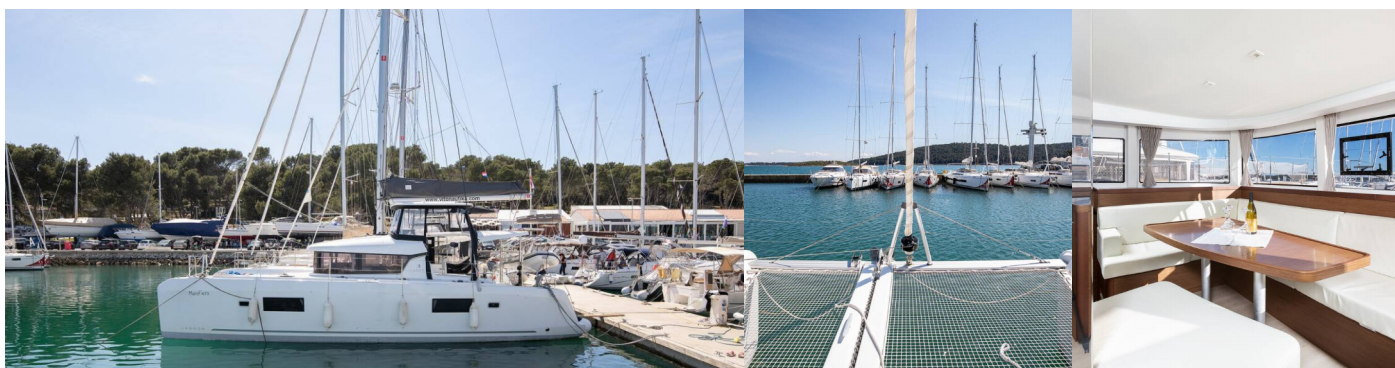

CENA / TYŻDNE

07.11. - 14.11.2026

1.945 € ~~2.496 €~~

14.11. - 21.11.2026

1.945 € ~~2.496 €~~

21.11. - 28.11.2026

1.945 € ~~2.496 €~~

28.11. - 05.12.2026

1.945 € ~~2.496 €~~

05.12. - 12.12.2026

1.945 € ~~2.496 €~~

12.12. - 19.12.2026

1.945 € ~~2.496 €~~

19.12. - 26.12.2026

1.945 € ~~2.496 €~~

WEB

najachty.pl

TELEFÓN

+48 882 071 532

E-MAIL

biuro@najachty.pl

NAJACHTY

ul. Pi. Świętej Małgorzaty 1-2/42B, 58-100, Świdnica, Polska