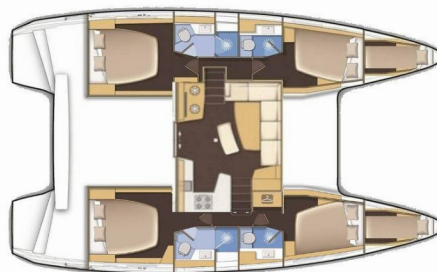

# LAGOON 42

Mare Fiero

Katamarán Lagoon 42 „Mare Fiero“, postavená v roku 2020, kotví v Pula, ACI Marina Pomer, Pomer – Chorvátsko . Jachta má 4 + 2 kajút, môže ubytovať 8 + 2 osôb a disponuje 4 toaletami/sprchami.

**Mare Fiero**

Rok Výroby

**2020**

Dĺžka

**12.80 m**

Kabíny

**4 + 2**

Lôžka