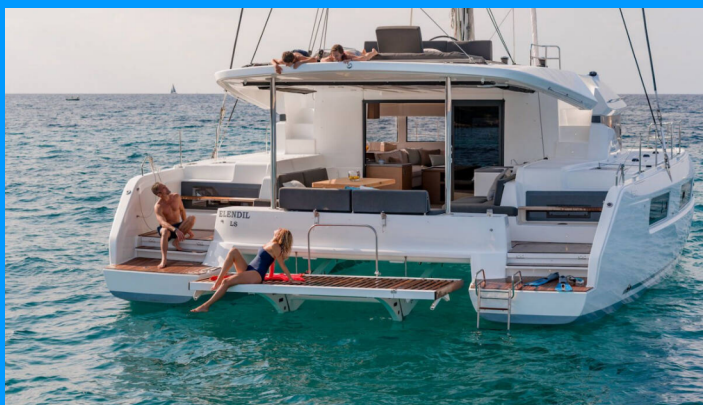

LAGOON 50

Aliana

Katamarán Lagoon 50 „Aliana“, postavená v roku 2022, kotví v Pula, ACI Marina Pomer, Pomer – Chorvátsko . Jachta má 6 + 1 kajút, môže ubytovať 12 + 1 osôb a disponuje 5 + 1 toaletami/sprchami.