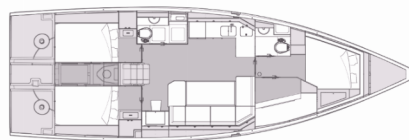

ELAN IMPRESSION 43

Skyline

Plachetnica Elan Impression 43 „Skyline“, postavená v roku 2023, kotví v ACI Marina Slano, - Chorvátsko . Jachta má 3 kajút, môže ubytovať 6 + 2 osôb a disponuje 2 toaletami/sprchami.

ŠPECIFIKÁCIE JACHTY

Základňa Prenájmu

ACI Marina Slano, Chorvátsko

ID Jachty

8099

Značka

Elan Marine

Názov

Skyline

Rok Výroby

2023

Dĺžka

13.32 m

Kabíny

3

Lôžka

6 + 2

Maximálny Počet Pasažierov

8

WC/Sprcha

2

ŠTANDARDNÉ VYBAVENIE JACHTY

Bezpečnosť

Odpadová vodná nádrž

Interiér

Convertible table in salon, Elektrické WC

Lodná kuchyňa

Chladnička

Navigácia

Autopilot, Bow thruster, GPS mapový plotter

Paluba

Bimini, Chladnička v kokpíte, Cockpit grill, Nafukovací čln, Sprayhood

Pohodlie

Vankúše do kokpitu

Zábava

Rádio CD prehrávač, Vonkajšie reproduktory