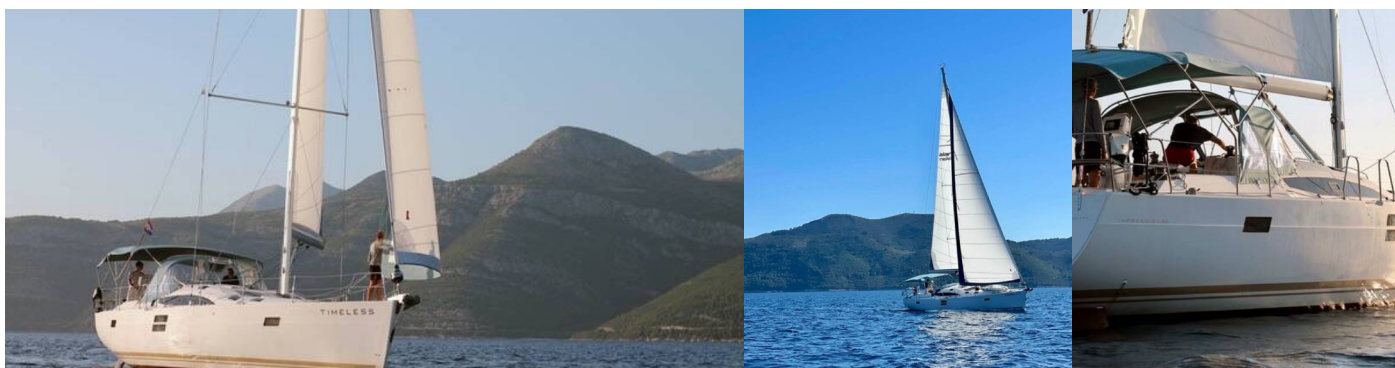

CENA / TYŻDNE

25.04. - 02.05.2026 2.500 €	02.05. - 09.05.2026 3.200 €	09.05. - 16.05.2026 3.200 €	16.05. - 23.05.2026 3.200 €
23.05. - 30.05.2026 3.800 €	30.05. - 06.06.2026 3.800 €	06.06. - 13.06.2026 3.800 €	13.06. - 20.06.2026 4.200 €
20.06. - 27.06.2026 4.200 €	27.06. - 04.07.2026 4.600 €	04.07. - 11.07.2026 4.600 €	11.07. - 18.07.2026 4.600 €
18.07. - 25.07.2026 5.000 €	25.07. - 01.08.2026 5.000 €	01.08. - 08.08.2026 5.000 €	08.08. - 15.08.2026 5.000 €
15.08. - 22.08.2026 5.000 €	22.08. - 29.08.2026 5.000 €	29.08. - 05.09.2026 4.500 €	05.09. - 12.09.2026 Na opcji
12.09. - 19.09.2026 4.000 €	19.09. - 26.09.2026 4.000 €	26.09. - 03.10.2026 4.000 €	03.10. - 10.10.2026 3.000 €
10.10. - 17.10.2026 3.000 €	17.10. - 24.10.2026 3.000 €	24.10. - 31.10.2026 3.000 €	31.10. - 07.11.2026 2.000 €

WEB

najachty.pl

TELEFÓN

+48 882 071 532

E-MAIL

biuro@najachty.pl

NAJACHTY

ul. Pi. Świętej Małgorzaty 1-2/42B, 58-100, Świdnica, Polska