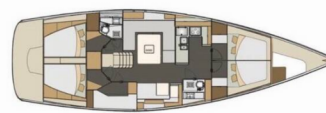

ELAN IMPRESSION 50

Timeless

Plachetnica Elan Impression 50 „Timeless“, postavená v roku 2017, kotví v ACI Marina Slano, - Chorvátsko . Jachta má 5 kajút, môže ubytovať 10 + 1 osôb a disponuje 2 toaletami/sprchami.

ŠPECIFIKÁCIE JACHTY

Základňa Prenájmu

ACI Marina Slano, Chorvátsko

ID Jachty

8098

Značka

Elan Marine

Názov

Timeless

Rok Výroby

2017

Dĺžka

15.20 m

Kabíny

5

Lôžka

10 + 1

Maximálny Počet Pasažierov

11

WC/Sprcha

2

ŠTANDARDNÉ VYBAVENIE JACHTY

Bezpečnosť

Odpadová vodná nádrž

Elektronika

Kúrenie (webasto)

Interiér

Convertible table in salon, Elektrické WC

Lodná kuchyňa

Chladnička

Navigácia

Autopilot, Bow thruster, GPS mapový plotter

Paluba

Bimini, Chladnička v kokpíte, Nafukovací čln, Sprayhood

Pohodlie

Vankúše do kokpitu

Zábava

Rádio CD prehrávač, Vonkajšie reproduktory