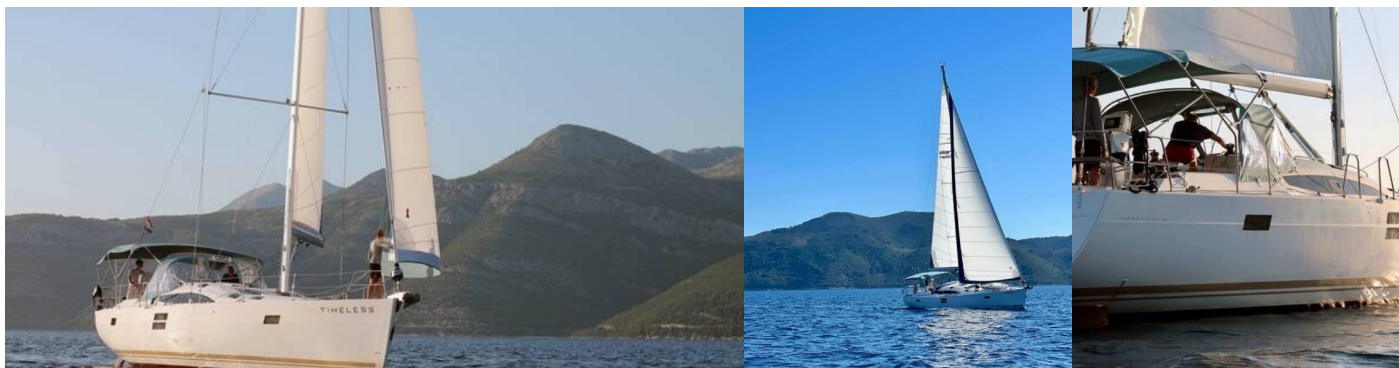

CENA / TYŻDNE

07.11. - 14.11.2026

2.000 €

14.11. - 21.11.2026

2.000 €

21.11. - 28.11.2026

2.000 €

28.11. - 05.12.2026

2.000 €

05.12. - 12.12.2026

2.000 €

12.12. - 19.12.2026

2.000 €

19.12. - 26.12.2026

2.000 €

WEB

najachty.pl

TELEFÓN

+48 882 071 532

E-MAIL

biuro@najachty.pl

NAJACHTY

ul. Pi. Świętej Małgorzaty 1-2/42B, 58-100, Świdnica, Polsko