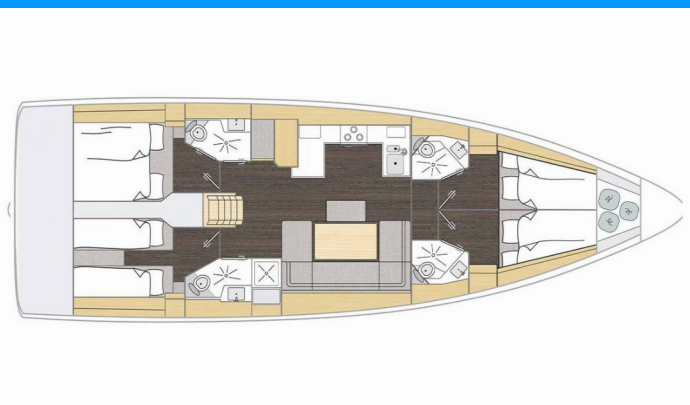

BAVARIA C46

Sabina

Plachetnica Bavaria C46 „Sabina“, postavená v roku 2025, kotví v Pula – Marina Veruda, Pula - Chorvátsko . Jachta má 4 kajút, môže ubytovať 8 + 2 osôb a disponuje 4 toaletami/sprchami.

Sabina

Rok Výroby

2025

Dĺžka

14.50 m

Kabíny

4

Lôžka