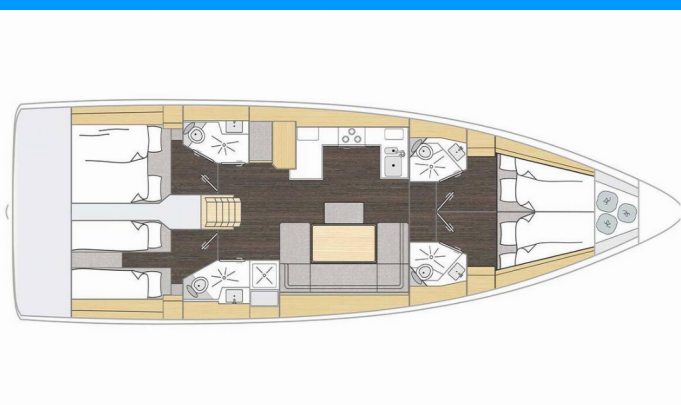

BAVARIA C46

Sabina

Plachetnica Bavaria C46 „Sabina“, postavená v roku 2025, kotví v Pula – Marina Veruda, Pula - Chorvátsko . Jachta má 4 kajút, môže ubytovať 8 + 2 osôb a disponuje 4 toaletami/sprchami.

Sabina

Rok Výroby

2025

Dĺžka

14.50 m

Kabíny

4

Lôžka