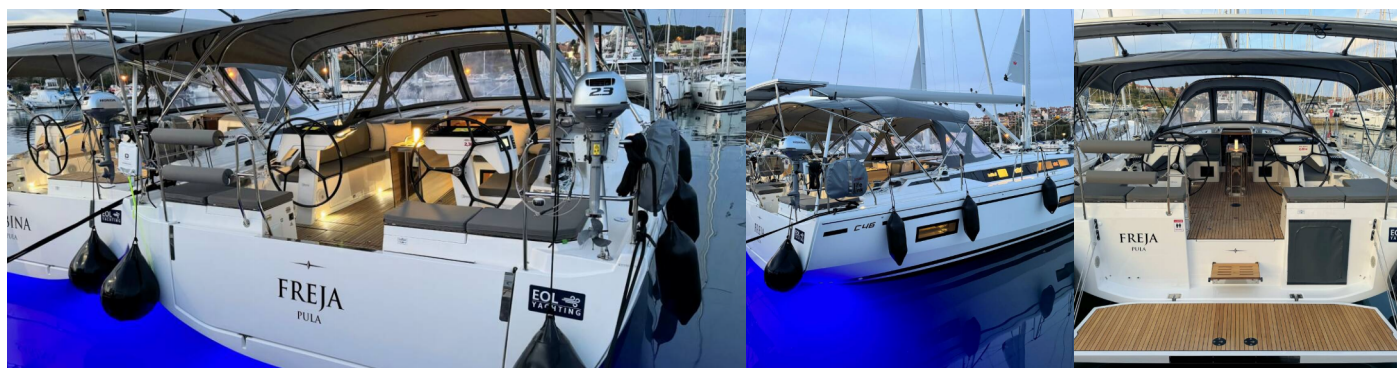

CENA / TYŻDNE

07.11. - 14.11.2026

1.980 € ~~2.200 €~~

14.11. - 21.11.2026

1.980 € ~~2.200 €~~

21.11. - 28.11.2026

1.980 € ~~2.200 €~~

28.11. - 05.12.2026

1.980 € ~~2.200 €~~

05.12. - 12.12.2026

1.980 € ~~2.200 €~~

12.12. - 19.12.2026

1.980 € ~~2.200 €~~

19.12. - 26.12.2026

1.980 € ~~2.200 €~~

WEB

najachty.pl

TELEFÓN

+48 882 071 532

E-MAIL

biuro@najachty.pl

NAJACHTY

ul. Pi. Świętej Małgorzaty 1-2/42B, 58-100, Świdnica, Polsko