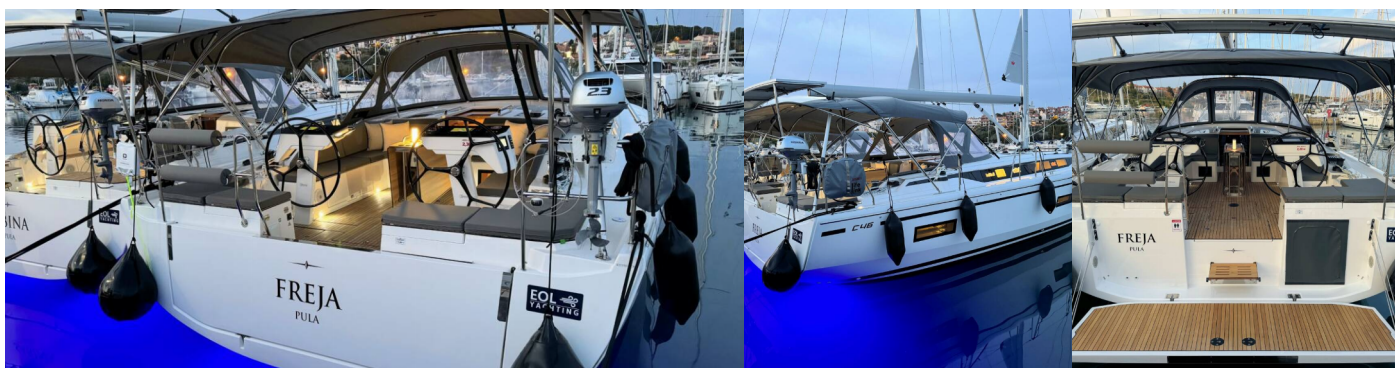

CENA / TYŻDNE

16.05. - 23.05.2026 2.340 € ~~3.900 €~~	23.05. - 30.05.2026 Rezervované	30.05. - 06.06.2026 Rezervované	06.06. - 13.06.2026 Rezervované
13.06. - 20.06.2026 Rezervované	20.06. - 27.06.2026 4.200 € ~~6.000 €~~	27.06. - 04.07.2026 Rezervované	04.07. - 18.07.2026 Rezervované
18.07. - 25.07.2026 Rezervované	25.07. - 01.08.2026 Rezervované	01.08. - 08.08.2026 Rezervované	08.08. - 15.08.2026 4.896 € ~~6.400 €~~
15.08. - 22.08.2026 Rezervované	22.08. - 29.08.2026 Rezervované	29.08. - 05.09.2026 Rezervované	05.09. - 12.09.2026 4.622 € ~~5.350 €~~
12.09. - 19.09.2026 4.061 € ~~4.700 €~~	19.09. - 26.09.2026 Rezervované	26.09. - 03.10.2026 3.370 € ~~3.900 €~~	03.10. - 10.10.2026 2.592 € ~~3.000 €~~
10.10. - 17.10.2026 2.074 € ~~2.400 €~~	17.10. - 24.10.2026 1.901 € ~~2.200 €~~	24.10. - 31.10.2026 1.901 € ~~2.200 €~~	31.10. - 07.11.2026 1.980 € ~~2.200 €~~
07.11. - 14.11.2026 1.980 € ~~2.200 €~~	14.11. - 21.11.2026 1.980 € ~~2.200 €~~	21.11. - 28.11.2026 1.980 € ~~2.200 €~~	28.11. - 05.12.2026 1.980 € ~~2.200 €~~

WEB

najachty.pl

TELEFÓN

+48 882 071 532

E-MAIL

biuro@najachty.pl

NAJACHTY

ul. Pi. Świętej Małgorzaty 1-2/42B, 58-100, Świdnica, Polska