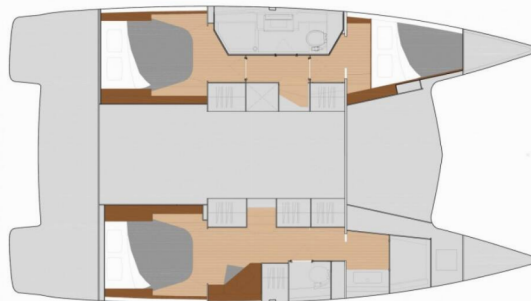

FONTAINE PAJOT LUCIA 40

Dolce

Katamarán Fountaine Pajot Lucia 40 „Dolce“, postavená v roku 2020, kotví v Orhaniye, Ella Yacht Club, - Turecko . Jachta má 3 kajút, môže ubytovať 6 osôb a disponuje 2 toaletami/sprchami.

Dolce

Rok Výroby

2020

Dĺžka

11.73 m

Kabíny

3

Lôžka