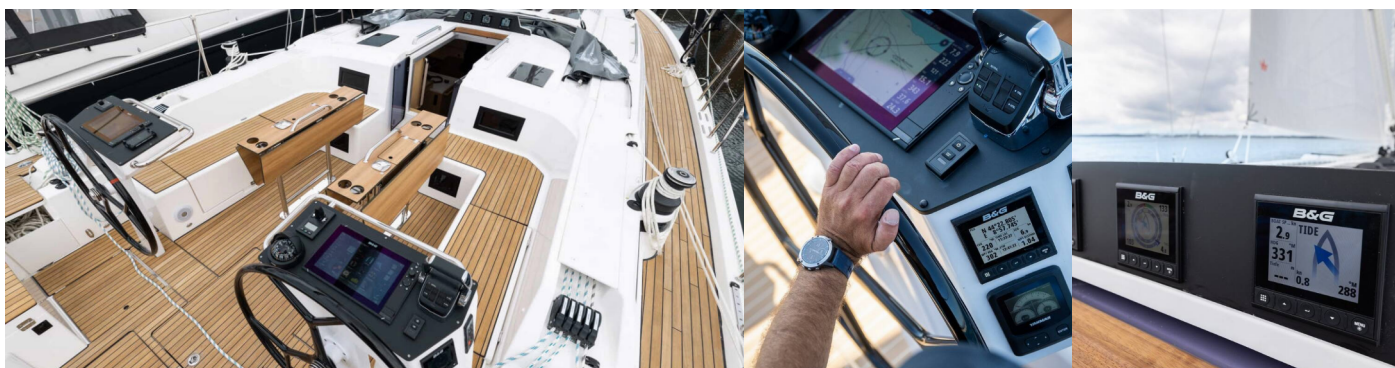

CENA / TYŻDNE

29.03. - 05.04.2025 1.793 € ~~2.160 €~~	05.04. - 12.04.2025 1.793 € ~~2.160 €~~	12.04. - 19.04.2025 Rezervované	23.04. - 26.04.2025 Rezervované
26.04. - 03.05.2025 Rezervované	03.05. - 10.05.2025 Rezervované	10.05. - 17.05.2025 2.839 € ~~3.420 €~~	17.05. - 24.05.2025 2.951 € ~~3.555 €~~
24.05. - 31.05.2025 Rezervované	31.05. - 07.06.2025 Rezervované	07.06. - 14.06.2025 Na opcju	14.06. - 21.06.2025 4.631 € ~~5.580 €~~
21.06. - 28.06.2025 4.856 € ~~5.850 €~~	28.06. - 05.07.2025 4.856 € ~~5.850 €~~	05.07. - 12.07.2025 5.528 € ~~6.660 €~~	12.07. - 19.07.2025 Rezervované
19.07. - 26.07.2025 Na opcju	26.07. - 02.08.2025 Rezervované		

WEB

najachty.pl

TELEFÓN

+48 882 071 532

E-MAIL

biuro@najachty.pl

NAJACHTY

ul. Pi. Świętej Małgorzaty 1-2/42B, 58-100, Świdnica, Polsko