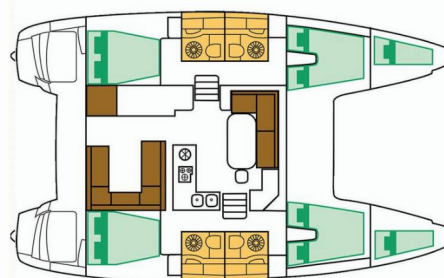

LAGOON 400 S2

Christina

Katamarán Lagoon 400 S2 „Christina“, postavená v roku 2016, kotví v Athens, Alimos marina, - Grécko. Jachta má 4 + 2 kajút, môže ubytovať 8 + 2 osôb a disponuje 4 toaletami/sprchami.

Christina

Rok Výroby

2016

Dĺžka

11.97 m

Kabíny

4 + 2

Lôžka