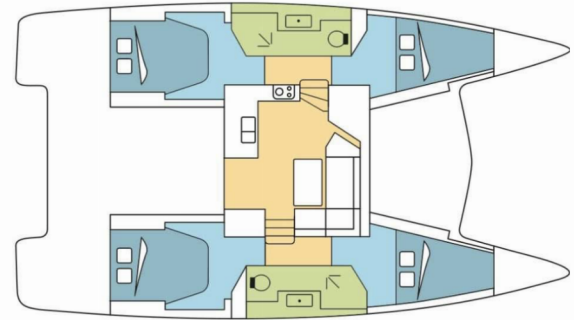

# FONTAINE PAJOT LUCIA 40

Kinara

Katamarán Fountaine Pajot Lucia 40 „Kinara“, postavená v roku 2017, kotví v Phuket, Yacht Haven Marina, - Thajsko .

Jachta má 4 kajút, môže ubytovať 8 + 2 osôb a disponuje 2 toaletami/sprchami.

**Kinara**

Rok Výroby

**2017**

Dĺžka

**11.73 m**

Kabíny

**4**

Lôžka