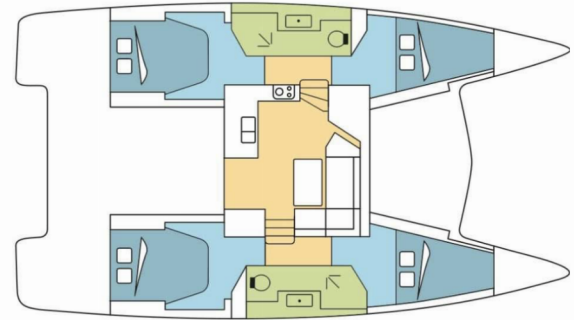

FONTAINE PAJOT LUCIA 40

Kinara

Katamarán Fountaine Pajot Lucia 40 „Kinara“, postavená v roku 2017, kotví v Phuket, Yacht Haven Marina, - Thajsko .

Jachta má 4 kajút, môže ubytovať 8 + 2 osôb a disponuje 2 toaletami/sprchami.

Kinara

Rok Výroby

2017

Dĺžka

11.73 m

Kabíny

4

Lôžka