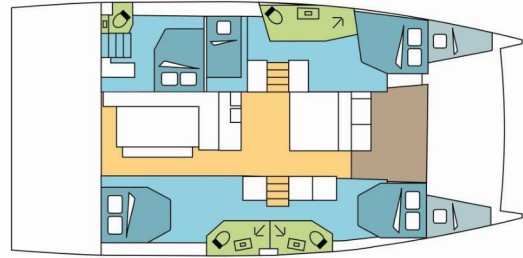

BALI 4.6

TERMEN

Katamarán Bali 4.6 „TERMEN“, postavená v roku 2024, kotví v Seychelles, Praslin, - Seychely . Jachta má 5 + 2 kajút, môže ubytovať 10 + 2 osôb a disponuje 4 toaletami/sprchami.

ŠPECIFIKÁCIE JACHTY

Základňa Prenájmu

Seychelles, Praslin, Seychely

ID Jachty

8026

Značka

Catana

Názov

TERMEN

Rok Výroby

2024

Dĺžka

14.28 m

Kabíny

5 + 2

Lôžka

10 + 2

Maximálny Počet Pasažierov

12

WC/Sprcha

4

ŠTANDARDNÉ VYBAVENIE JACHTY

Bezpečnosť

Extra fuel tank (400L), Extra water tank (400 L)

Elektronika

Alternator (KIT OF TWO ADDITIONAL ALTERNATORS 12V 125A), Generátor (11KW 50HZ WITH SOUNDSHIELD AND REMOTE CONTROL 230V), Invertor (- INVERTER 12V (OR 24V)/230V - 2000VA), Klimatizácia (REVERSE CYCLE AIRCOND. IN HULLS (5 CABINS VERSION : 2 STARBOARD + 3 PORTSIDE) 230V/50HZ), Nabíjačka batérií (COMBINED BATTERY CHARGER 80 AMP), Solárne panely (KIT SOLAR PANELS : 5 X 100W PANELS (500W)), Watermaker - Odsolovač vody (WATERMAKER 230V 240L/H)

Interiér

Elektrické WC, Ventilátory v kabinách

Lodná kuchyňa

Chladnička (HOUSE FRIDGE FREEZER (635L) WITH CHILLED WATER, ICE MAKER AND DEDICATED INVERTER), Rúra (gas)

Navigácia

AIS, Autopilot (Raymarine P70S), GPS mapový plotter - kokpit (AXIOM 7" & 12 " full touch screen at steering station)

Paluba

Dinghy hydraulic lifting system, Elektrický kotevný vrátok, Grill/Barbecue/Plancha (Plancha with gas installation), Kúpací rebrík (COMFORTABLE SWIM LADDER WITH LARGE HANDLES AND TEAK STEPS), Ovládač kotevného vrátka s počítadlom dĺžky reťaze u kormidla, Stolič v kokpíte, Vonkajšia sprcha na korme (HOT AND COLD COCKPIT SHOWER)

Plachty

Electric main sail winch, Lazy bag, Lazy jacks

Zábava

Portable Bluetooth speaker (JBL portable Bluetooth Speaker)