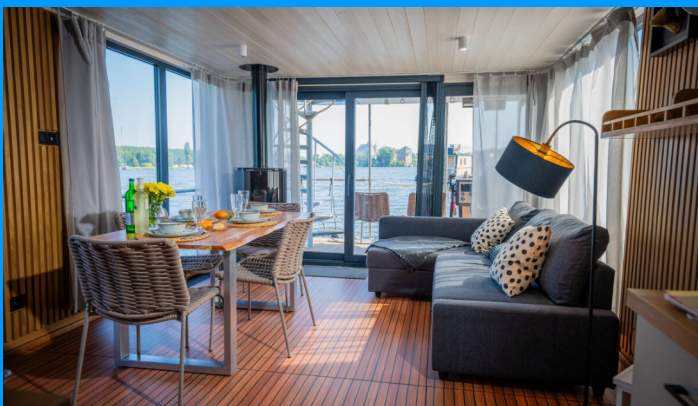

Aquila

ŠPECIFIKÁCIE JACHTY

Základňa Prenájmu

Röblinsee Marina, Nemecko

ID Jachty

8024

Značka

Woma

Názov

Aquila

Rok Výroby

2024

Dĺžka

13.70 m

Kabíny

2

Lôžka

4 + 2

WC/Sprcha

1

ŠTANDARDNÉ VYBAVENIE JACHTY

Bezpečnosť	Odpadová vodná nádrž (450 L)
Elektronika	Klimatizácia, Kúrenie, Solárne panely
Interiér	Elektrické WC, Fireplace, Mydlo, Toaletný papier, Vnútorňa sprcha, WC kefa
Lodná kuchyňa	Chladnička, Kávovar, Kitchen towel, Kuchynské náčinie (kuchynské zariadenie, príbory), Metla a lopatka, Mraznička, Rúra, Rúra, Teplá voda, Toaster, Umývačka riadu, Utierka na riad, Vrečko na odpadky
Navigácia	Bow thruster, Stern thruster
Paluba	Bimini, Kúpací rebrík, Kúpacia platforma, Palubná kefa, Palubné svetlá, Plastové vedro, Prívesný motor, Sun deck
Pohodlie	Sundeck chairs
Zábava	TV (*SMART TV), Wi-Fi Internet