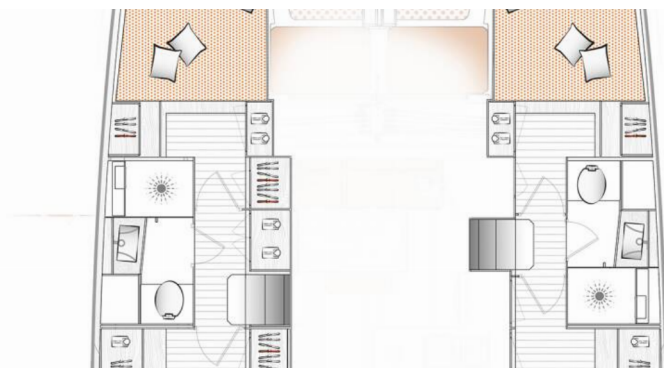

CENA / TYŻDNE

11.01. - 18.01.2025 3.350 €	18.01. - 25.01.2025 3.350 €	25.01. - 01.02.2025 3.350 €	01.02. - 08.02.2025 3.350 €
08.02. - 15.02.2025 3.350 €	15.02. - 22.02.2025 3.350 €	22.02. - 01.03.2025 3.350 €	01.03. - 08.03.2025 3.350 €
08.03. - 15.03.2025 2.848 € ~~3.350 €~~	15.03. - 22.03.2025 2.747 € ~~3.350 €~~	22.03. - 29.03.2025 2.848 € ~~3.350 €~~	29.03. - 05.04.2025 2.848 € ~~3.350 €~~
05.04. - 12.04.2025 2.911 € ~~3.550 €~~	12.04. - 19.04.2025 3.080 € ~~3.850 €~~	19.04. - 26.04.2025 3.320 € ~~4.150 €~~	26.04. - 03.05.2025 Rezervované
03.05. - 17.05.2025 Rezervované	17.05. - 24.05.2025 4.013 € ~~5.350 €~~	24.05. - 07.06.2025 Rezervované	07.06. - 14.06.2025 4.973 € ~~5.850 €~~
14.06. - 21.06.2025 5.177 € ~~5.950 €~~	21.06. - 28.06.2025 4.961 € ~~6.050 €~~	28.06. - 05.07.2025 5.043 € ~~6.150 €~~	05.07. - 12.07.2025 5.000 € ~~6.250 €~~
12.07. - 19.07.2025 5.125 € ~~6.250 €~~	19.07. - 26.07.2025 5.080 € ~~6.350 €~~	26.07. - 02.08.2025 5.160 € ~~6.450 €~~	

WEB

najachty.pl

TELEFÓN

+48 882 071 532

E-MAIL

biuro@najachty.pl

NAJACHTY

ul. Pi. Świętej Małgorzaty 1-2/42B, 58-100, Świdnica, Polska