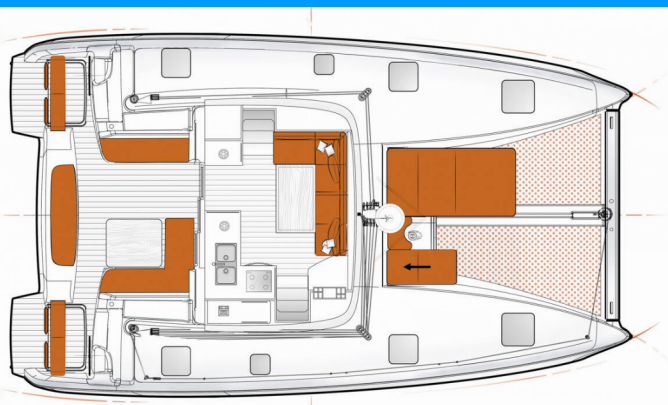

EXCESS 11

Kale I

Katamarán Excess 11 „Kale I“, postavená v roku 2023, kotví v Göcek/D-Marin, - Turecko . Jachta má 4 + 2 kajút, môže ubytovať 8 + 2 osôb a disponuje 2 + 1 toaletami/sprchami.

ŠPECIFIKÁCIE JACHTY