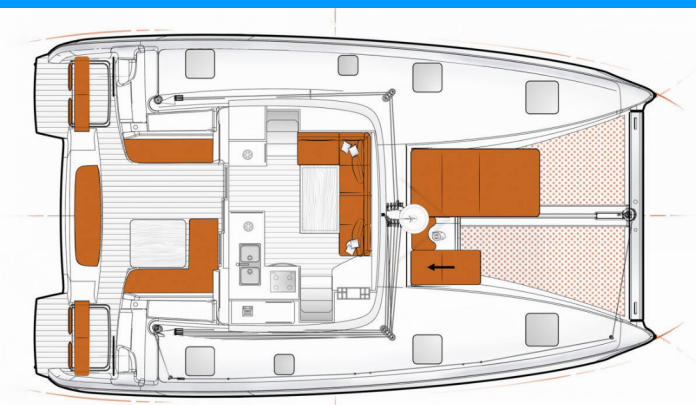

EXCESS 11

Kale I

Katamarán Excess 11 „Kale I“, postavená v roku 2023, kotví v Fethiye, Lykia Yacht Club, - Turecko . Jachta má 4 + 2 kajút, môže ubytovať 8 + 2 osôb a disponuje 2 + 1 toaletami/sprchami

ŠPECIFIKÁCIE JACHTY

Rok Výroby

2023

Dĺžka

11.42 m

Kabíny

4 + 2

Lôžka

8 + 2