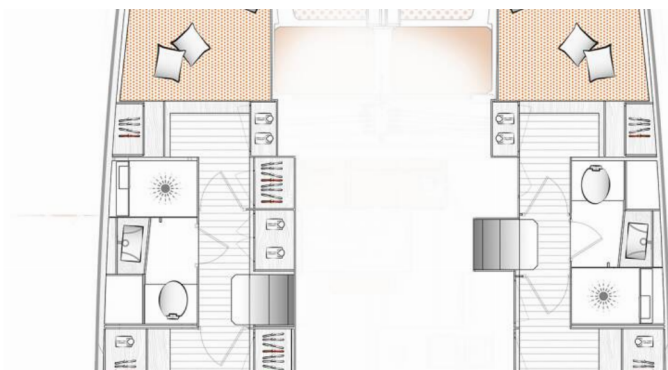

CENA / TYŻDNE

05.12. - 12.12.2026

3.472 € ~~4.340 €~~

12.12. - 19.12.2026

3.472 € ~~4.340 €~~

19.12. - 26.12.2026

3.472 € ~~4.340 €~~

WEB

najachty.pl

TELEFÓN

+48 882 071 532

E-MAIL

biuro@najachty.pl

NAJACHTY

ul. Pi. Świętej Małgorzaty 1-2/42B, 58-100, Świdnica, Polsko