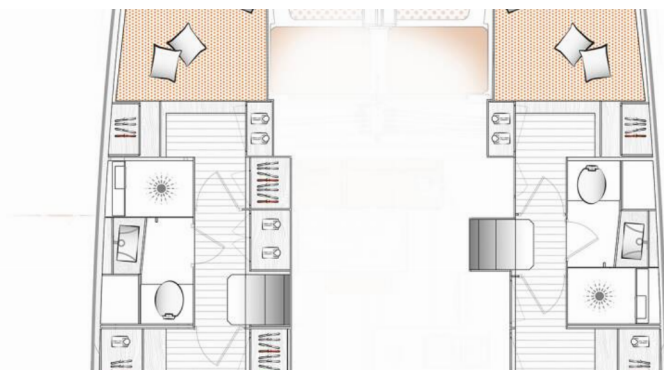

CENA / TYŻDNE

16.05. - 23.05.2026 Rezervované	24.05. - 30.05.2026 Rezervované	30.05. - 06.06.2026 Rezervované	06.06. - 13.06.2026 4.144 € ~~5.180 €~~
13.06. - 20.06.2026 4.144 € ~~5.180 €~~	20.06. - 27.06.2026 4.304 € ~~5.380 €~~	27.06. - 04.07.2026 4.304 € ~~5.380 €~~	04.07. - 11.07.2026 4.144 € ~~5.180 €~~
11.07. - 18.07.2026 4.144 € ~~5.180 €~~	18.07. - 25.07.2026 4.304 € ~~5.380 €~~	25.07. - 01.08.2026 4.304 € ~~5.380 €~~	01.08. - 15.08.2026 Rezervované
15.08. - 22.08.2026 Na opcju	22.08. - 29.08.2026 Rezervované	29.08. - 05.09.2026 4.464 € ~~5.580 €~~	05.09. - 12.09.2026 4.784 € ~~5.980 €~~
12.09. - 26.09.2026 Rezervované	26.09. - 03.10.2026 4.848 € ~~6.060 €~~	03.10. - 10.10.2026 4.528 € ~~5.660 €~~	10.10. - 17.10.2026 4.336 € ~~5.420 €~~
17.10. - 24.10.2026 4.176 € ~~5.220 €~~	24.10. - 31.10.2026 3.936 € ~~4.920 €~~	31.10. - 07.11.2026 3.472 € ~~4.340 €~~	07.11. - 14.11.2026 3.472 € ~~4.340 €~~
14.11. - 21.11.2026 3.472 € ~~4.340 €~~	21.11. - 28.11.2026 3.472 € ~~4.340 €~~	28.11. - 05.12.2026 3.472 € ~~4.340 €~~	

WEB

najachty.pl

TELEFÓN

+48 882 071 532

E-MAIL

biuro@najachty.pl

NAJACHTY

ul. Pi. Świętej Małgorzaty 1-2/42B, 58-100, Świdnica, Polska