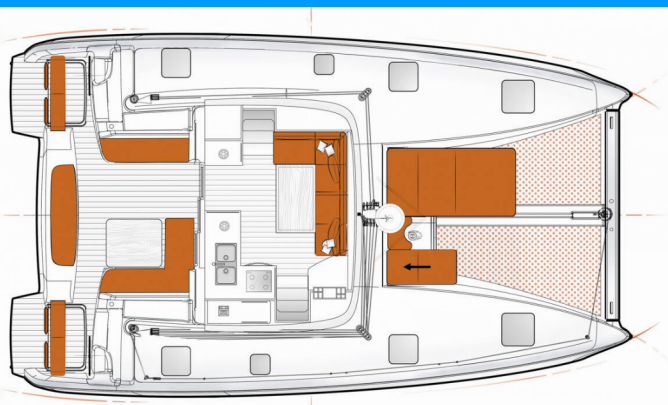

# EXCESS 11

Kale I

Katamarán Excess 11 „Kale I“, postavená v roku 2023, kotví v Göcek/D-Marin, - Turecko . Jachta má 4 + 2 kajút, môže ubytovať 8 + 2 osôb a disponuje 2 + 1 toaletami/sprchami.

Značka

**Excess**

Názov

**Kale I**

Rok Výroby

**2023**

Dĺžka

**11.42 m**