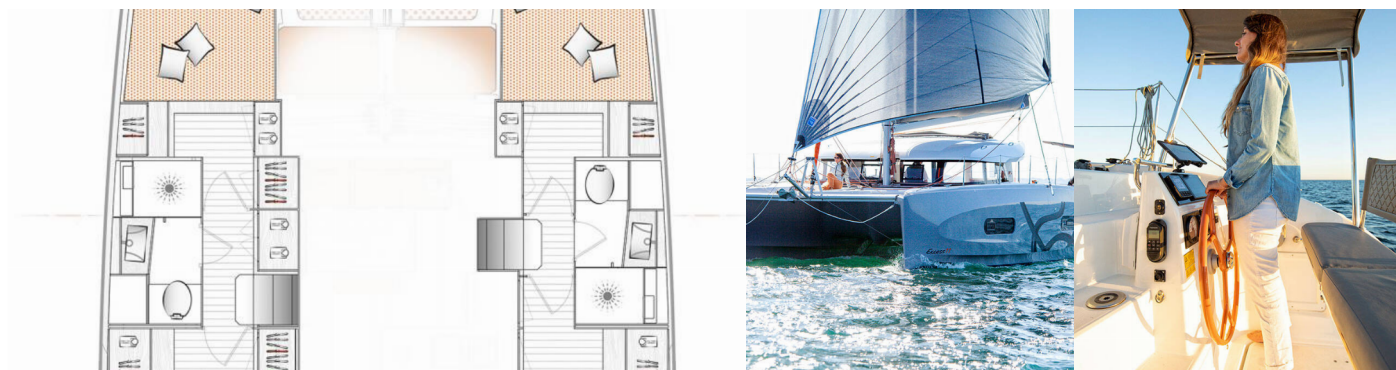

CENA / TYŻDNE

02.08. - 09.08.2025 5.240 € ~~6.550 €~~	09.08. - 16.08.2025 5.240 € ~~6.550 €~~	16.08. - 23.08.2025 5.320 € ~~6.650 €~~	23.08. - 30.08.2025 5.320 € ~~6.650 €~~
30.08. - 06.09.2025 5.400 € ~~6.750 €~~	06.09. - 13.09.2025 5.400 € ~~6.750 €~~	13.09. - 20.09.2025 5.320 € ~~6.650 €~~	20.09. - 27.09.2025 5.371 € ~~6.550 €~~
27.09. - 04.10.2025 5.313 € ~~6.250 €~~	04.10. - 11.10.2025 5.090 € ~~5.850 €~~	11.10. - 18.10.2025 5.014 € ~~5.450 €~~	18.10. - 25.10.2025 Rezervované
25.10. - 01.11.2025 4.005 € ~~4.450 €~~	01.11. - 08.11.2025 3.950 €	08.11. - 15.11.2025 3.450 €	15.11. - 22.11.2025 3.450 €
22.11. - 29.11.2025 3.450 €	29.11. - 06.12.2025 3.450 €	06.12. - 13.12.2025 3.450 €	13.12. - 20.12.2025 3.450 €
20.12. - 27.12.2025 3.450 €			

WEB

najachty.pl

TELEFÓN

+48 882 071 532

E-MAIL

biuro@najachty.pl

NAJACHTY

ul. Pi. Świętej Małgorzaty 1-2/42B, 58-100, Świdnica, Polsko