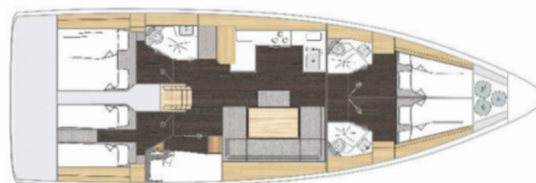

BAVARIA C46

Lady Andaman

Plachetnica Bavaria C46 „Lady Andaman“, postavená v roku 2024, kotví v Phuket, Yacht Haven Marina, - Thajsko . Jachta má 5 kajút, môže ubytovať 10 osôb a disponuje 3 toaletami/sprchami.

ŠPECIFIKÁCIE JACHTY

Základňa Prenájmu

Phuket, Yacht Haven Marina, Thajsko

ID Jachty

8003

Značka

Bavaria Yachtbau

Názov

Lady Andaman

Rok Výroby

2024

Dĺžka

14.50 m

Kabíny

5

Lôžka

10

WC/Sprcha

3

ŠTANDARDNÉ VYBAVENIE JACHTY

Bezpečnosť

Baterka, Hasiaci prístroj, Lekárnička, Núdzová kormidelná páka, Sada náradia, Tiesňový box so svetlicami, Veslá (Pádla), VHF rádio, Záchranne vesty

Elektronika

Batérie, Generátor (5 EUR per hour charge for generator use), Invertor, Klimatizácia, Solárne panely, Watermaker – Odsolovač vody, Zásuvka 230V

Interiér

Bildge čerpadlo - ručka, Ramienka na oblečenie, Ventilátory v kabínach, WC kefa

Lodná kuchyňa

Chladnička, Kuchynské náčinie (kuchynské zariadenie, príbory), Metla a lopatka, Plynové fľaše, Rýchlovarná kanvica, Teplá voda, Vrečko na odpady

Navigácia

Autopilot, Ďalekohľad, GPS mapový plotter - kokpit, Navigačné (námorné) mapy a námorné príručky, Odpichovadlo, námorná mapa, Paralelné navigačné pravítko, Pilot book, Wind instrument/Anemometer

Paluba

Bimini, Davit, Elektrický kotevný vrátok, Fendre, Impeller, klinový remeň, olejový filter, Kanister na palivo, Kluky na vinšne, Kotevné lano, Kotevný pazúr, Kotva s reťazou (50m chain), Kúpací rebrík, Kúpacia platforma, Lievik na palivo, Muringový hák, Naľukovací čln, Náhradný motorový olej, Palubná kefa, Plastové vedro, Prívesný motor, Rezervná kotva (Auxiliary anchor), Stolič v kokpíte, Vonkajšia sprcha na korme, Vytvážovacie laná

Plachty

Elektrický výťah hlavnej plachty

Pohodlie

Obliečky, Postelňa bielizeň, Uteráky, Uteráky, Vankúše, Vankúše do kokpitu

Zábava

Fins, Mask and snorkel, Rádio CD prehrávač