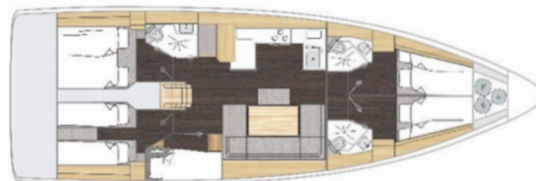

BAVARIA C46

Lady Andaman

Plachetnica Bavaria C46 „Lady Andaman“, postavená v roku 2024, kotví v Phuket, Yacht Haven Marina, - Thajsko . Jachta má 5 kajút, môže ubytovať 10 osôb a disponuje 3 toaletami/sprchami.

ŠPECIFIKÁCIE JACHTY

Základňa Prenájmu

Phuket, Yacht Haven Marina, Thajsko

ID Jachty

8003

Značka

Bavaria Yachtbau

Názov

Lady Andaman

Rok Výroby

2024

Dĺžka

14.50 m

Kabíny

5

Lôžka

10

WC/Sprcha

3

ŠTANDARDNÉ VYBAVENIE JACHTY

Bezpečnosť

Baterka, Hasiaci prístroj, Lekárnička, Núdzová kormidelná páka, Sada náradia, Tiesňový box so svetlicami, Veslá (Pádla), VHF rádio, Záchranne vesty

Elektronika

Batérie, Generátor (5 EUR per hour charge for generator use), Invertor, Klimatizácia, Solárne panely, Watermaker – Odsolovač vody, Zásuvka 230V

Interiér

Bildge čerpadlo - ručka, Ramienka na oblečenie, Ventilátory v kabínach, WC kefa

Lodná kuchyňa

Chladnička, Kuchynské náčinie (kuchynské zariadenie, príbory), Metla a lopatka, Plynové fľaše, Rýchlovarná kanvica, Teplá voda, Vrečko na odpadky

Navigácia

Autopilot, Ďalekohľad, GPS mapový plotter - kokpit, Navigačné (námorné) mapy a námorné príručky, Odpichovadlo, námorná mapa, Paralelné navigačné pravítko, Pilot book, Wind instrument/Anemometer

Paluba

Bimini, Davit, Elektrický kotevný vrátok, Fendre, Impeller, klinový remeň, olejový filter, Kanister na palivo, Kluky na vinšne, Kotevné lano, Kotevný pazúr, Kotva s reťazou (50m chain), Kúpací rebrík, Kúpacia platforma, Lievik na palivo, Muringový hák, Naľukovací čln, Náhradný motorový olej, Palubná kefa, Plastové vedro, Prívesný motor, Rezervná kotva (Auxiliary anchor), Stôl v kokpíte, Vonkajšia sprcha na korme, Vytvážovacie laná

Plachty

Elektrický výťah hlavnej plachty

Pohodlie

Obliečky, Postelňa bielizeň, Uteráky, Uteráky, Vankúše, Vankúše do kokpitu

Zábava

Fins, Mask and snorkel, Rádio CD prehrávač