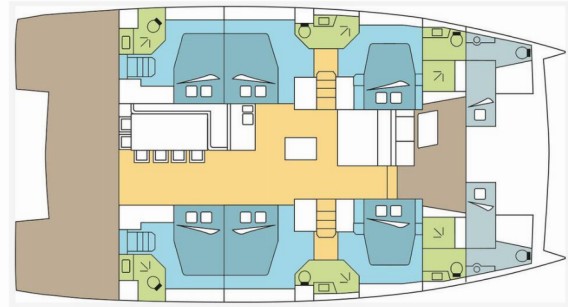

BALI 5.4

DREAM AMALFI_DB

Katamarán Bali 5.4 „DREAM AMALFI_DB“, postavená v roku 2024, kotví v Naples, Pozzuoli, - Taliansko. Jachta má 6 + 2 kajút, môže ubytovať 12 + 2 osôb a disponuje 6 + 2 toaletami/sprchami.