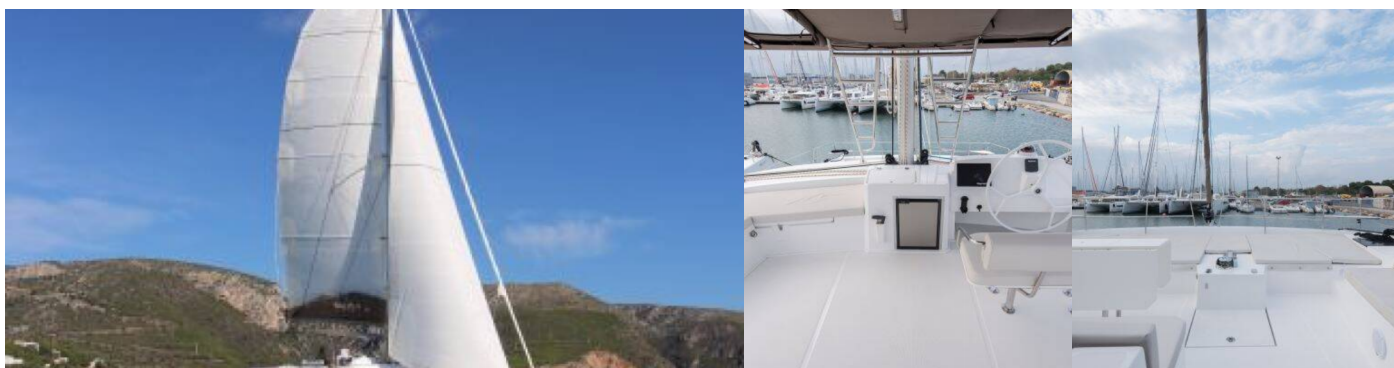

CENA / TYŻDNE

13.03. - 20.03.2027 12.260 €	20.03. - 27.03.2027 12.260 €	27.03. - 03.04.2027 12.260 €	03.04. - 10.04.2027 12.260 €
10.04. - 17.04.2027 12.260 €	17.04. - 24.04.2027 12.260 €	24.04. - 01.05.2027 12.260 €	01.05. - 08.05.2027 15.510 €
08.05. - 15.05.2027 18.720 €	15.05. - 22.05.2027 20.910 €	22.05. - 29.05.2027 22.365 €	29.05. - 05.06.2027 24.740 €
05.06. - 12.06.2027 26.075 €	12.06. - 19.06.2027 28.550 €	19.06. - 26.06.2027 30.220 €	26.06. - 03.07.2027 30.725 €

WEB

najachty.pl

TELEFÓN

+48 882 071 532

E-MAIL

biuro@najachty.pl

NAJACHTY

ul. Pi. Świętej Małgorzaty 1-2/42B, 58-100, Świdnica, Polsko