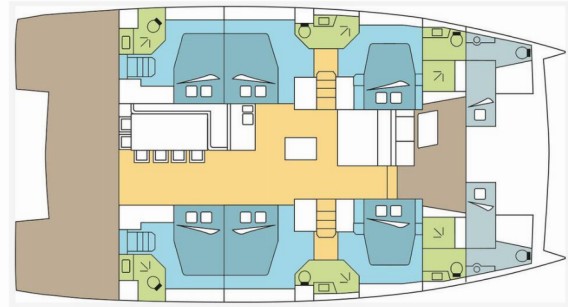

BALI 5.4

DREAM AMALFI_DB

Katamarán Bali 5.4 „DREAM AMALFI_DB“, postavená v roku 2024, kotví v Naples, Pozzuoli, - Taliansko. Jachta má 6 + 2 kajút, môže ubytovať 12 + 2 osôb a disponuje 6 + 2 toaletami/sprchami.

ŠPECIFIKÁCIE JACHTY

Základňa Prenájmu

Naples, Pozzuoli, Taliansko

ID Jachty

8002

Značka

Catana

Názov

DREAM AMALFI_DB

Rok Výroby

2024

Dĺžka

16.80 m

Kabíny

6 + 2

Lôžka

12 + 2

Maximálny Počet Pasažierov

12

WC/Sprcha

6 + 2

ŠTANDARDNÉ VYBAVENIE JACHTY

Bezpečnosť

VHF rádio

Elektronika

Generátor, Invertor (12V/220V - 3000VA), Klimatizácia, Nabíjačka batérií (120 AMP), Servisné batérie (130 amp), Solárne panely (8x100 W), Watermaker - Odsolovač vody (240 L/H)

Interiér

Čalúnenie, Elektrické WC, Nepriame osvetlenie v kabínach a kokpíte (& in saloon), Ventilátory v kabínach

Lodná kuchyňa

Chladnička (House fridge freezer (615L) with chilled water, ice maker and dedicated inverter), Kuchynské náčinie (kuchynské zariadenie, príbory), Rúra (Gaz), Rúra, Vodná pumpa (sea water pump at Galley & Anchor)

Navigácia

AIS, Autopilot, Bow thruster (with tunnel), GPS mapový plotter (cockpit), Helm station (seat cushions), Wind/speed/depth instruments

Paluba

Bimini, Davit, Elektrický kotevný vrátek (1700W), Fly sunbathing area (sunbathing cushions with backrests), Flybridge (upholstery (cushions : seats & backrests, 12V Fridge, water point)), Forward cockpit (and transom courtesy lighting), Kúpací rebrík (with large handles and teak steps), Nafukovací čln, Ovládač kotevného vrátka s počítadlom dĺžky reťaze u kormidla, Privesný motor, Spring cleats, Stolič v kokpíte, Vonkajšia sprcha na korme

Plachty

Electric main sail winch (& solent electrical winch), Lazy bag, Lazy jacks

Pohodlie

Cockpit seat cushions with backrest, Lehátka na opalovanie, Sieť proti komárom

Zábava

Hi-Fi systém (Radio, 6 loud speaker bluetooth (salon, flybridge and front cockpit))