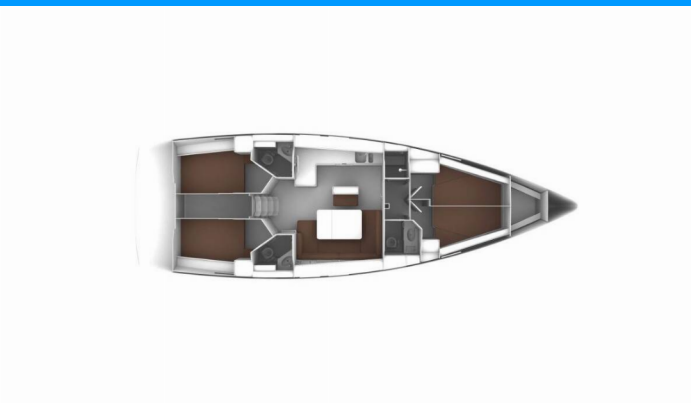

BAVARIA CRUISER 46

Šiljo

Plachetnica Bavaria Cruiser 46 „Šiljo“, postavená v roku 2024, kotví v ACI Marina Split, Split - Chorvátsko . Jachta má 3 + 1 kajút, môže ubytovať 6 + 1 + 2 osôb a disponuje 3 toaletami/sprchami.

Šiljo

Rok Výroby

2024

Dĺžka

14.27 m

Kabíny

3 + 1

Lôžka