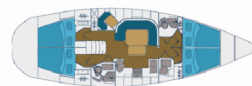

# ELAN 45

Maslina

Plachetnica Elan 45 „Maslina“, postavená v roku 2002, kotví v Split Harbour, - Chorvátsko . Jachta má 3 + 1 kajút, môže ubytovať 6 + 1 osôb a disponuje 2 toaletami/sprchami.