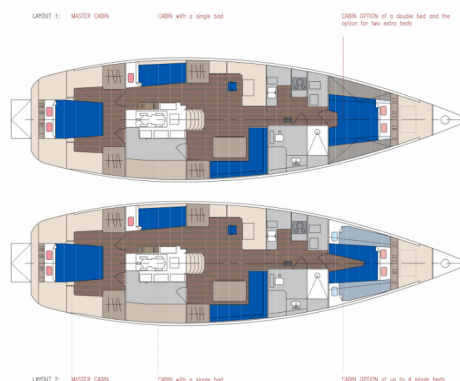

DOLPHIN 50

Amica

Plachetnica Dolphin 50 „Amica“, postavená v roku 2003, kotví v Luka Punat, - Chorvátsko . Jachta má 2 kajút, môže ubytovať 6 + 1 osôb a disponuje 1 toaletami/sprchami.

ŠPECIFIKÁCIE JACHTY

Rok Výroby

2003

Dĺžka

14.90 m

Kabíny

2

Lôžka

6 + 1