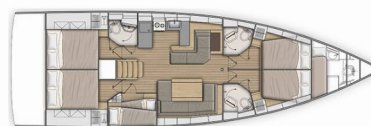

OCEANIS 51.1

Elise

Plachetnica Oceanis 51.1 „Elise“, postavená v roku 2020, kotví v Lefkas, D-Marin, Lefkas - Grécko. Jachta má 5 + 1 kajút, môže ubytovať 10 + 2 osôb a disponuje 3 + 1 toaletami/sprchami.