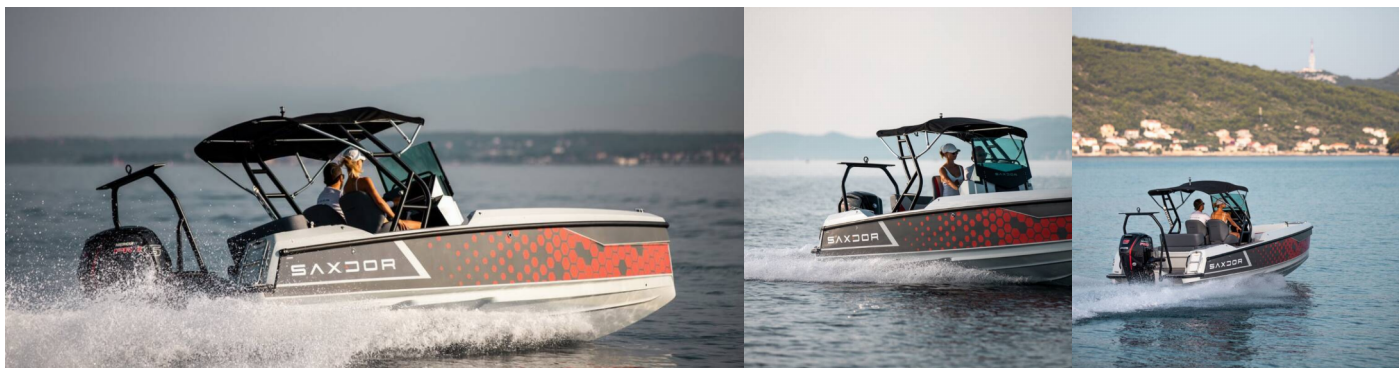

CENA / TYŻDNE

19.08. - 30.09.2026

Rezervované

01.10. - 31.05.2027

Rezervované

WEB

najachty.pl

TELEFÓN

+48 882 071 532

E-MAIL

biuro@najachty.pl

NAJACHTY

ul. Pi. Świętej Małgorzaty 1-2/42B, 58-100, Świdnica, Polsko