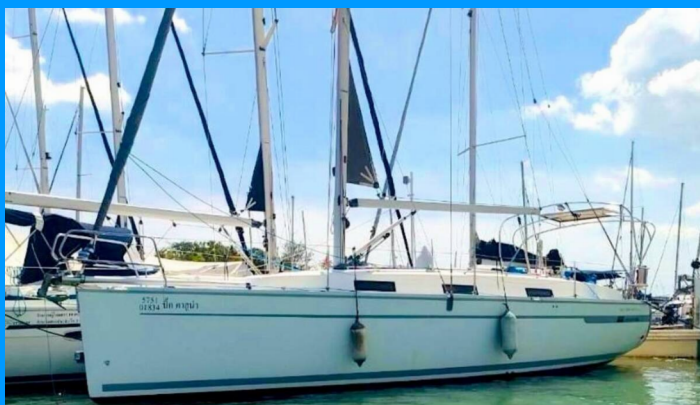

# BAVARIA CRUISER 32

Big Kahuna

Plachetnica Bavaria Cruiser 32 „Big Kahuna“, postavená v roku 2011, kotví v Phuket, Yacht Haven Marina, - Thajsko . Jachta má 2 kajút, môže ubytovať 4 osôb a disponuje 1 toaletami/sprchami.

## ŠPECIFIKÁCIE JACHTY

Základňa Prenájmu

**Phuket, Yacht Haven Marina, Thajsko**

ID Jachty

**7953**

Značka

**Bavaria Yachtbau**

Názov