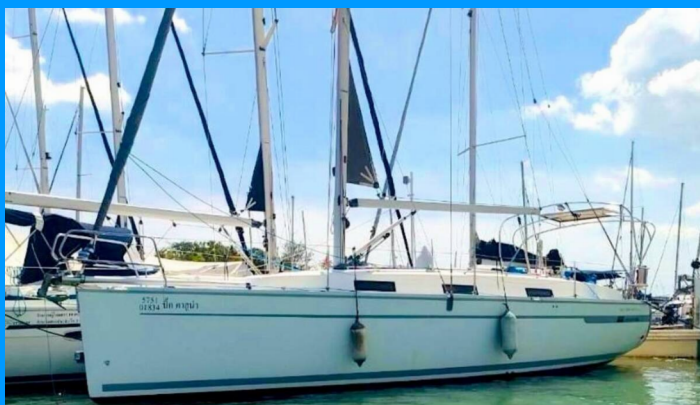

BAVARIA CRUISER 32

Big Kahuna

Plachetnica Bavaria Cruiser 32 „Big Kahuna“, postavená v roku 2011, kotví v Phuket, Yacht Haven Marina, - Thajsko . Jachta má 2 kajút, môže ubytovať 4 osôb a disponuje 1 toaletami/sprchami.

ŠPECIFIKÁCIE JACHTY

Základňa Prenájmu

Phuket, Yacht Haven Marina, Thajsko

ID Jachty

7953

Značka

Bavaria Yachtbau

Názov

Big Kahuna

Rok Výroby

2011

Dĺžka

9.99 m

Kabíny

2

Lôžka