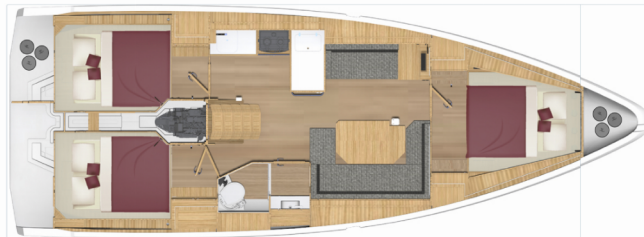

BAVARIA C38

Black Pearl

Plachetnica Bavaria C38 „Black Pearl“, postavená v roku 2024, kotví v Marseille, Corbières Port Services, - Francúzsko .

Jachta má 3 kajút, môže ubytovať 6 + 2 osôb a disponuje 1 toaletami/sprchami.

ŠPECIFIKÁCIE JACHTY

Základňa Prenájmu

**Marseille, Corbières Port Services,
Francúzsko**

ID Jachty

7952

Značka

Bavaria Yachtbau

Názov

Black Pearl

Rok Výroby

2024

Dĺžka

11.31 m

Kabíny

3

Lôžka

6 + 2

WC/Sprcha

1

ŠTANDARDNÉ VYBAVENIE JACHTY

Bezpečnosť

Bezpečnostná výbava, VHF rádio

Lodná kuchyňa

Chladnička, Mikrovlnná rúra, Mraznička, Rúra, Teplá voda

Navigácia

Autopilot, Bow thruster, GPS, GPS mapový plotter, Log / rýchlomer, Navigačné (námorné) mapy a námorné príručky, Wind instrument/Anemometer

Paluba

Bimini, Kúpací rebrík, Kúpacia platforma, Nafukovací čln, Prívesný motor, Sprayhood, Stolik v kokpíte, Tíková paluba, Tíkový kokpit, Vonkajšia sprcha na korme

Plachty

Vinšňa

Zábava

Rádio mp3 prehrávač, Vonkajšie reproduktory