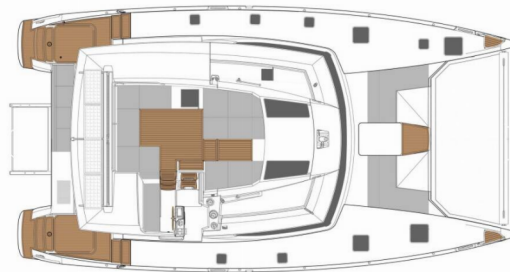

FONTAINE PAJOT SABA 50

Triumpho

Katamarán Fountaine Pajot Saba 50 „Triumpho“, postavená v roku 2018, kotví v Phuket, Ao Po Grand Marina, - Thajsko .

Jachta má 5 + 1 kajút, môže ubytovať 10 + 2 + 1 osôb a disponuje 6 toaletami/sprchami.

Triumpho

Rok Výroby

2018

Dĺžka

14.58 m

Kabíny

5 + 1

Lôžka