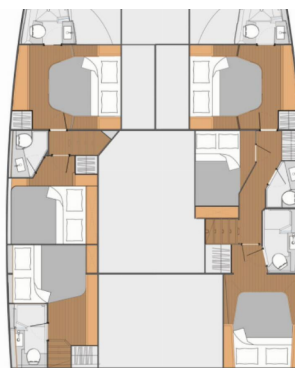

CENA / TYŻDNE

07.11. - 14.11.2026

Rezervované

14.11. - 21.11.2026

10.361 € ~~10.906 €~~

21.11. - 28.11.2026

10.361 € ~~10.906 €~~

28.11. - 05.12.2026

10.361 € ~~10.906 €~~

05.12. - 12.12.2026

10.361 € ~~10.906 €~~

12.12. - 19.12.2026

11.717 € ~~12.334 €~~

19.12. - 26.12.2026

15.904 €

WEB

najachty.pl

TELEFÓN

+48 882 071 532

E-MAIL

biuro@najachty.pl

NAJACHTY

ul. Pi. Świętej Małgorzaty 1-2/42B, 58-100, Świdnica, Polska