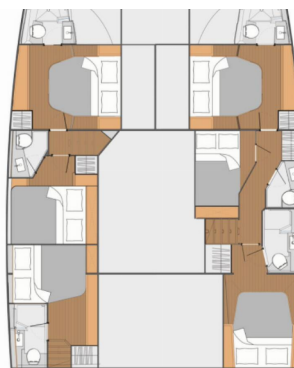

CENA / TYŻDNE

25.04. - 09.05.2026

Rezervované

09.05. - 16.05.2026

Rezervované

16.05. - 23.05.2026

7.203 €

23.05. - 28.05.2026

Rezervované

11.06. - 15.06.2026

Rezervované

15.06. - 15.08.2026

Rezervované

31.10. - 07.11.2026

Na opcju

WEB

najachty.pl

TELEFÓN

+48 882 071 532

E-MAIL

biuro@najachty.pl

NAJACHTY

ul. Pi. Świętej Małgorzaty 1-2/42B, 58-100, Świdnica, Polska