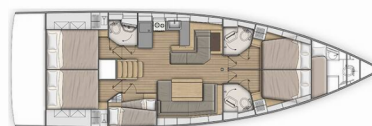

OCEANIS 51.1

Saint Michel

Plachetnica Oceanis 51.1 „Saint Michel“, postavená v roku 2018, kotví v Procida, - Taliansko. Jachta má 5 + 1 kajút, môže ubytovať 10 + 2 osôb a disponuje 3 + 1 toaletami/sprchami.

ŠPECIFIKÁCIE JACHTY

Základňa Prenájmu

Procida, Taliansko

ID Jachty

7908

Značka

Bénéteau

Názov

Saint Michel

Rok Výroby

2018

Dĺžka

15.94 m

Kabíny

5 + 1

Lôžka

10 + 2

WC/Sprcha

3 + 1

ŠTANDARDNÉ VYBAVENIE JACHTY

Bezpečnosť

Baterka, Hasiaci prístroj, Hmlový roh, Lekárnička, Núdzová kormidelná páka, Plávajúca dymovnica, Súprava na opravu, Tiesňový box so svetlicami, VHF rádio, Záchranná podkova, Záchranné pásy (bezpečnostné harnessy), Záchranné vesty, Záchranný čln

Elektronika

Bildge čerpadlo – Elektrické, Elektrický kábel (220V), Generátor, Klimatizácia, Nabíjačka batérií

Interiér

Barometer, Elektrické WC, Hodiny, Stôl

Lodná kuchyňa

Chladnička, Kávovar, Kuchynské náčinie (kuchynské zariadenie, príbory), Plynové fľaše, Rúra, Rúra, Teplá voda

Navigácia

Autopilot, Bow thruster, Ďalekohľad, Echolot/Hĺbkomer, GPS mapový plotter, Kompas, Log, Pilot book, Radarový odrážač, Ručný kompas, Wind instrument/Anemometer

Paluba

Bildge čerpadlo – Mechanické, Bimini, Bocmanská sedačka (Bosun´s chair safe seat), Elektrický kotevný vrátok, Fendre, Hadica na vodu, Klúky na vinšne, Kotva s reťazou (70 m), Kúpací rebrík, Lievik na palivo, Lodný mostík / lávka, Muringový hák, Palubná kefa, Plastové vedro, Rezervná kotva (Auxiliary anchor) (50 m), Sprayhood, Tender, Vonkajšia sprcha na korme, Vyvážovacie laná (1X50m 1x25m 3x15m)

Pohodlie

Postelhá bielizeň, Prikrývky, Uteráky, Vankúše, Vankúše do kokpitu

Zábava

CD prehrávač, Fins, Vonkajšie reproduktory